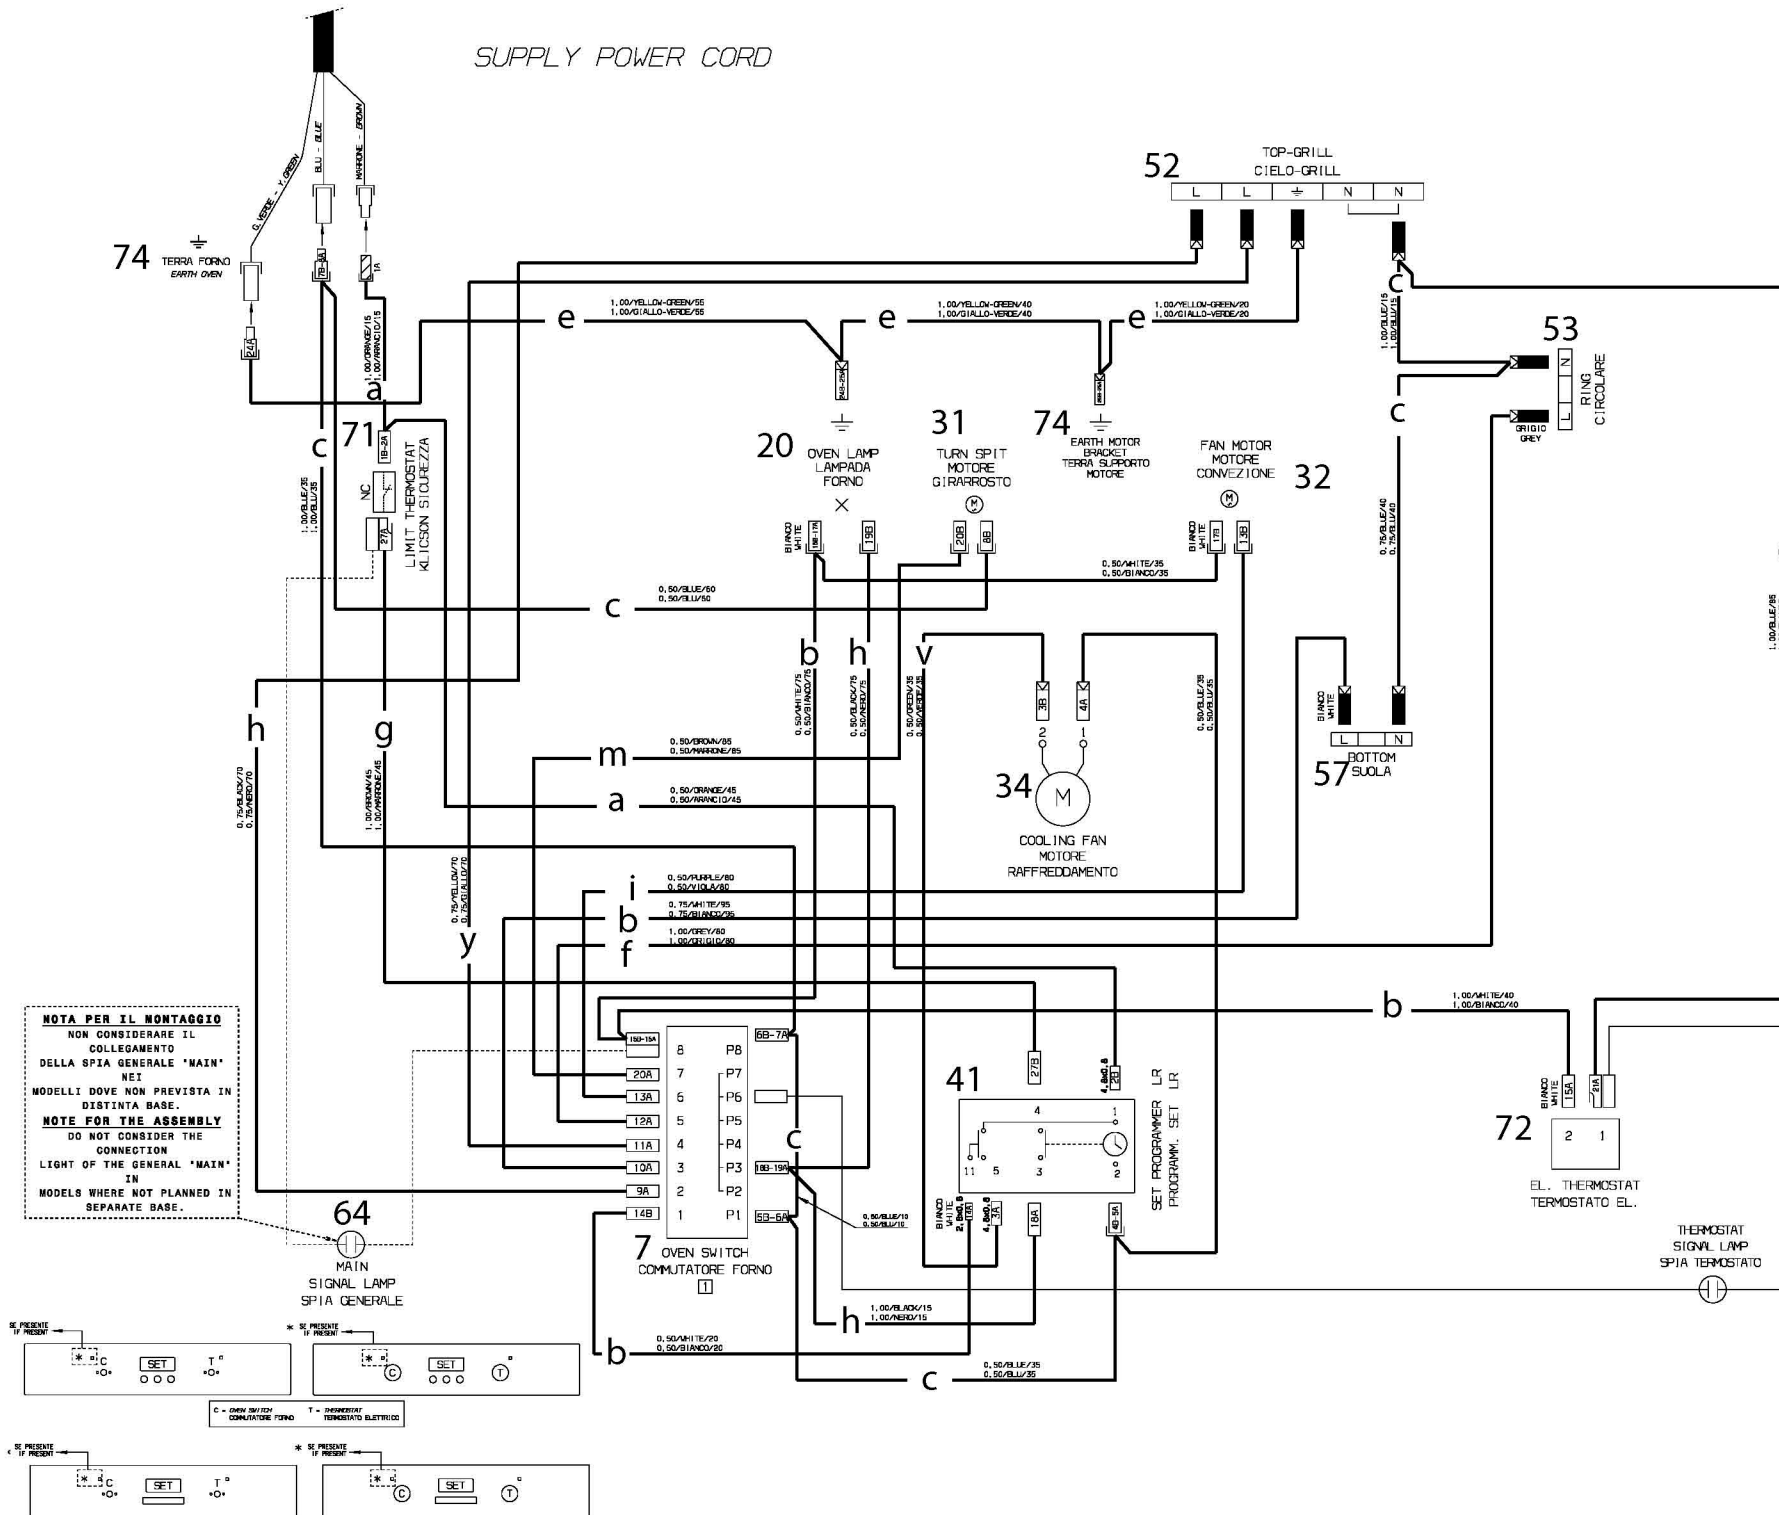

SUPPLY POWER CORD

NOTA PER IL MONTAGGIO
 NON CONSIDERARE IL COLLEGAMENTO DELLA SPIA GENERALE "MAIN" NET
 MODELLI DOVE NON PREVISTA IN DISTINTA BASE.
NOTE FOR THE ASSEMBLY
 DO NOT CONSIDER THE CONNECTION LIGHT OF THE GENERAL "MAIN" IN MODELS WHERE NOT PLANNED IN SEPARATE BASE.

SIMBOLI SYMBOLS

	56126372
	569038011
	569038010
	561263072
	357062201
	569031012
	INFRACA
	0911363001
	357072501
	4. 8x0.8
	357487201
	2. 8x0.8
	550.8E00
	5420.24 *
	357071401
	357075501
	357075701
	387655100
	63041.01V0F