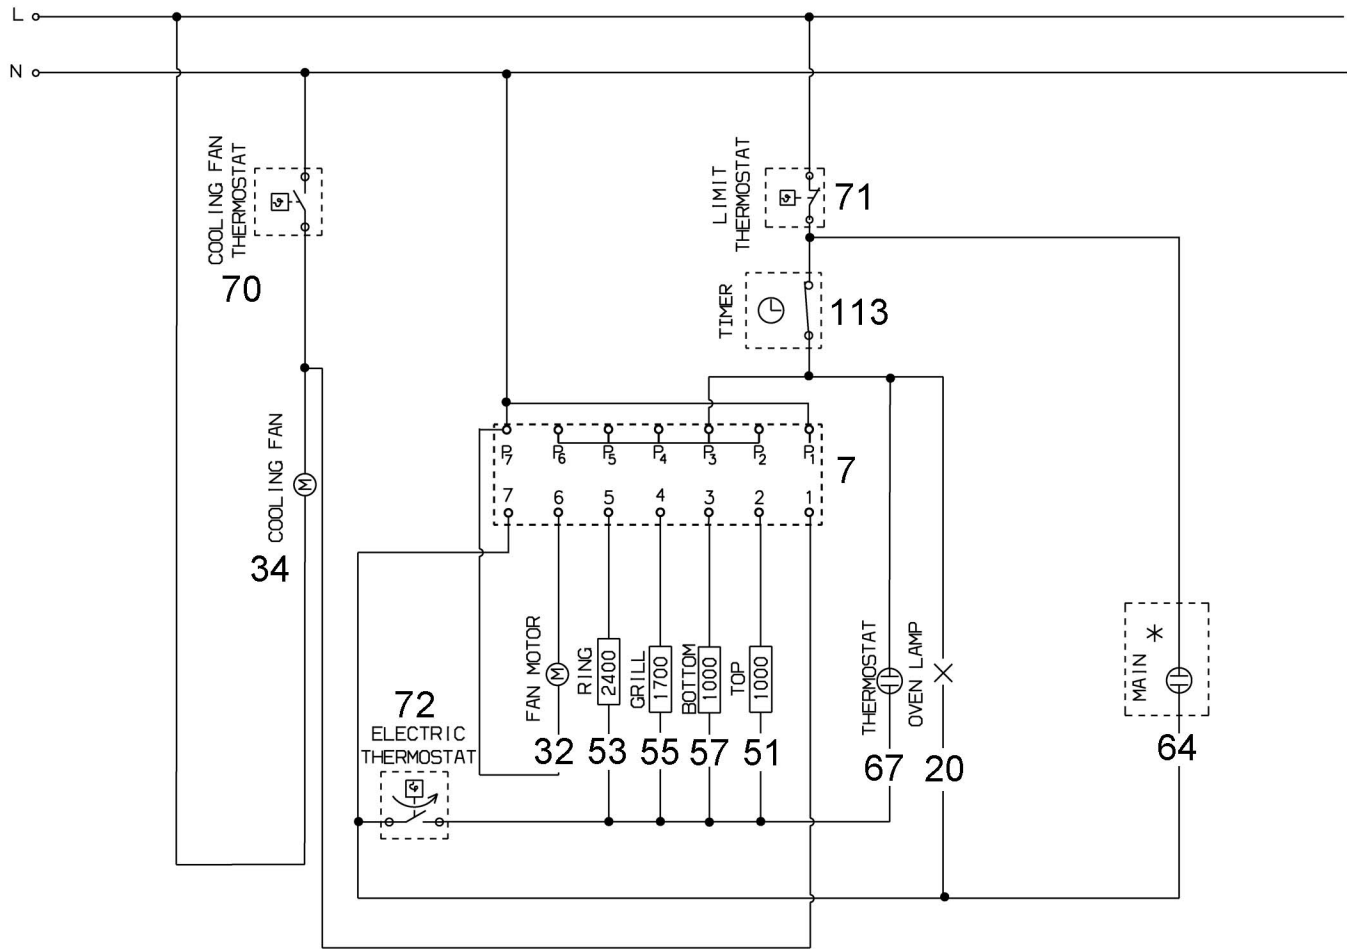

3396678.05

ELECTRIC DIAGRAM  
DIAGRAMMA ELETTRICO

ANGOLAZIONE	∠°	40	80	120	160	200	240	280	320
POSIZIONI		1	2	3	4	5	6	7	8
7-7a		■	■	■	■	■	■	■	■
6-6a								■	■
5-5a								■	
4-4a						■	■		
3-3a			■	■	■				
2-2a				■	■	■	■	■	■
1-1a		■	■	■	■	■	■	■	■

OVEN SWITCH 3570598.01