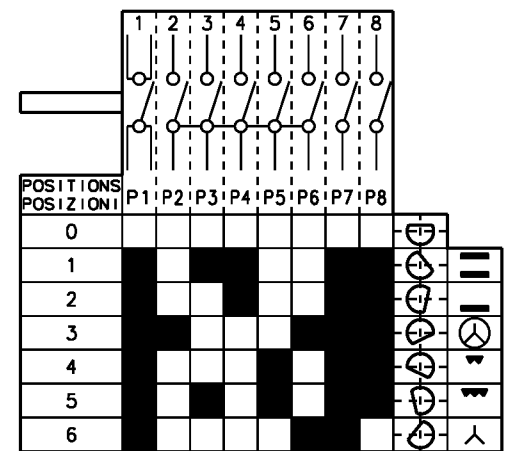

GRUPPO CONNETTORE 14 POLI

ELECTRIC DIAGRAM
DIAGRAMMA ELETTRICO

OVEN SWITCH 1 3570646.01