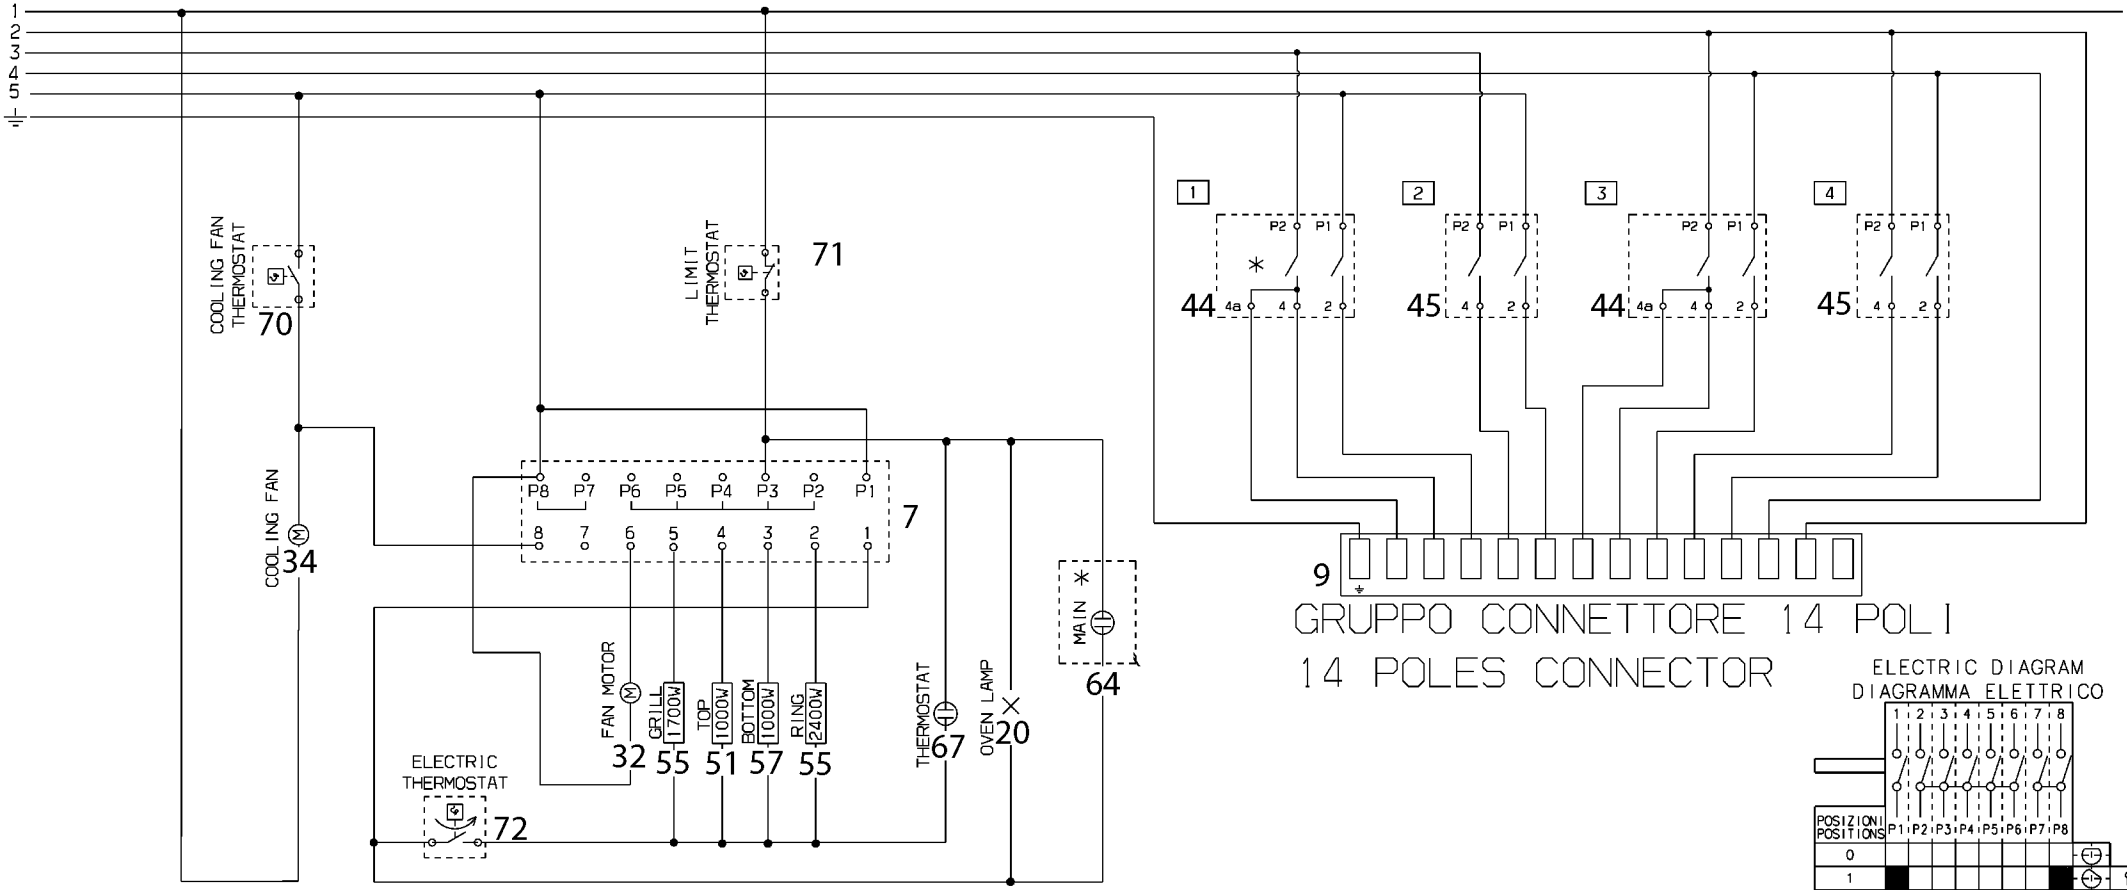

3396752.01

GRUPPO COMM.CABLATO : 3574927.XX
PREWIRED WIRING : 3574927.XX

GRUPPO CONNETTORE 14 POLI
 14 POLES CONNECTOR