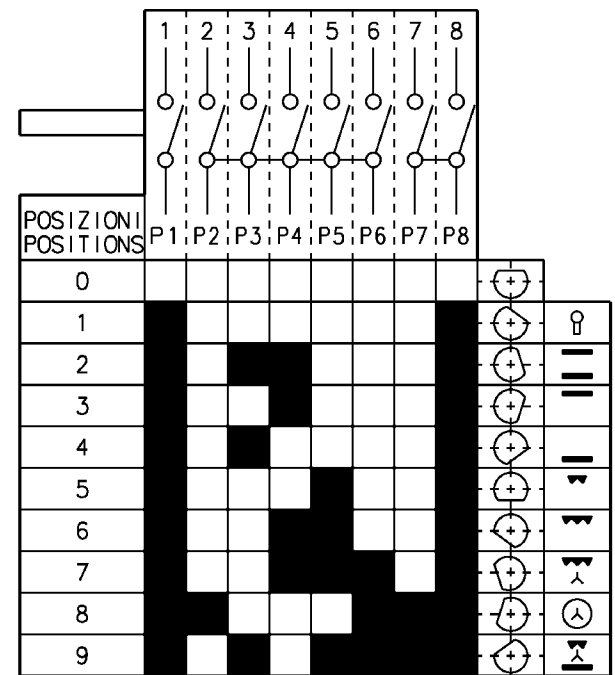

ELECTRIC DIAGRAM
 DIAGRAMMA ELETTRICO

OVEN SWITCH 1 357059601

3396752.05