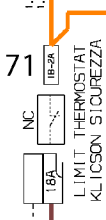

EARTH STRUCTURE  
TERRA STRUTTURA

SUPPLY BOX  
MORSETTIERA 29

TOP-GRILL 52  
CIELO-GRILL

71  
LIMIT THERMOSTAT  
LIMITER SICUREZZA

77  
OVEN LAMP  
LAMPADA FORNO

FAN MOTOR  
MOTORE CONVEZIONE

34  
COOLING FAN  
MOTORE RAFFREDDAMENTO

57  
BOTTOM  
SUOLA

53  
RING  
CIRCOLARE

0.50/PURPLE/80  
0.50/YELLOW/80  
0.75/WHITE/95  
0.75/BIANCO/95  
1.00/BLACK/80  
1.00/GRIGIO/80

OVEN SWITCH  
COMMUTATORE FORNO

SET PROGRAMMER LR-DS  
PROGRAMM. SET LR-DS  
UMPD