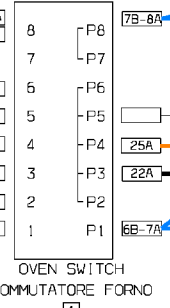

EARTH STRUCTURE  
TERRA STRUTTURA

SUPPLY BOX  
MORSETTIERA 29

TOP-GRILL 52  
CIELO-GRILL

71  
LIMIT THERMOSTAT  
LIMITER SICUREZZA

77  
OVEN LAMP  
LAMPADA FORNO

FAN MOTOR  
MOTORE CONVEZIONE

34  
COOLING FAN  
MOTORE RAFFREDDAMENTO

57  
BOTTOM  
SUOLA

53  
RING  
CIRCOLARE

0.50/PURPLE/80  
0.50/YELLOW/80  
0.75/WHITE/95  
0.75/BIANCO/95  
1.00/BLACK/80  
1.00/GRIGIO/80

OVEN SWITCH  
COMMUTATORE FORNO

SET PROGRAMMER LR-DS  
PROGRAMM. SET LR-DS  
UMPD