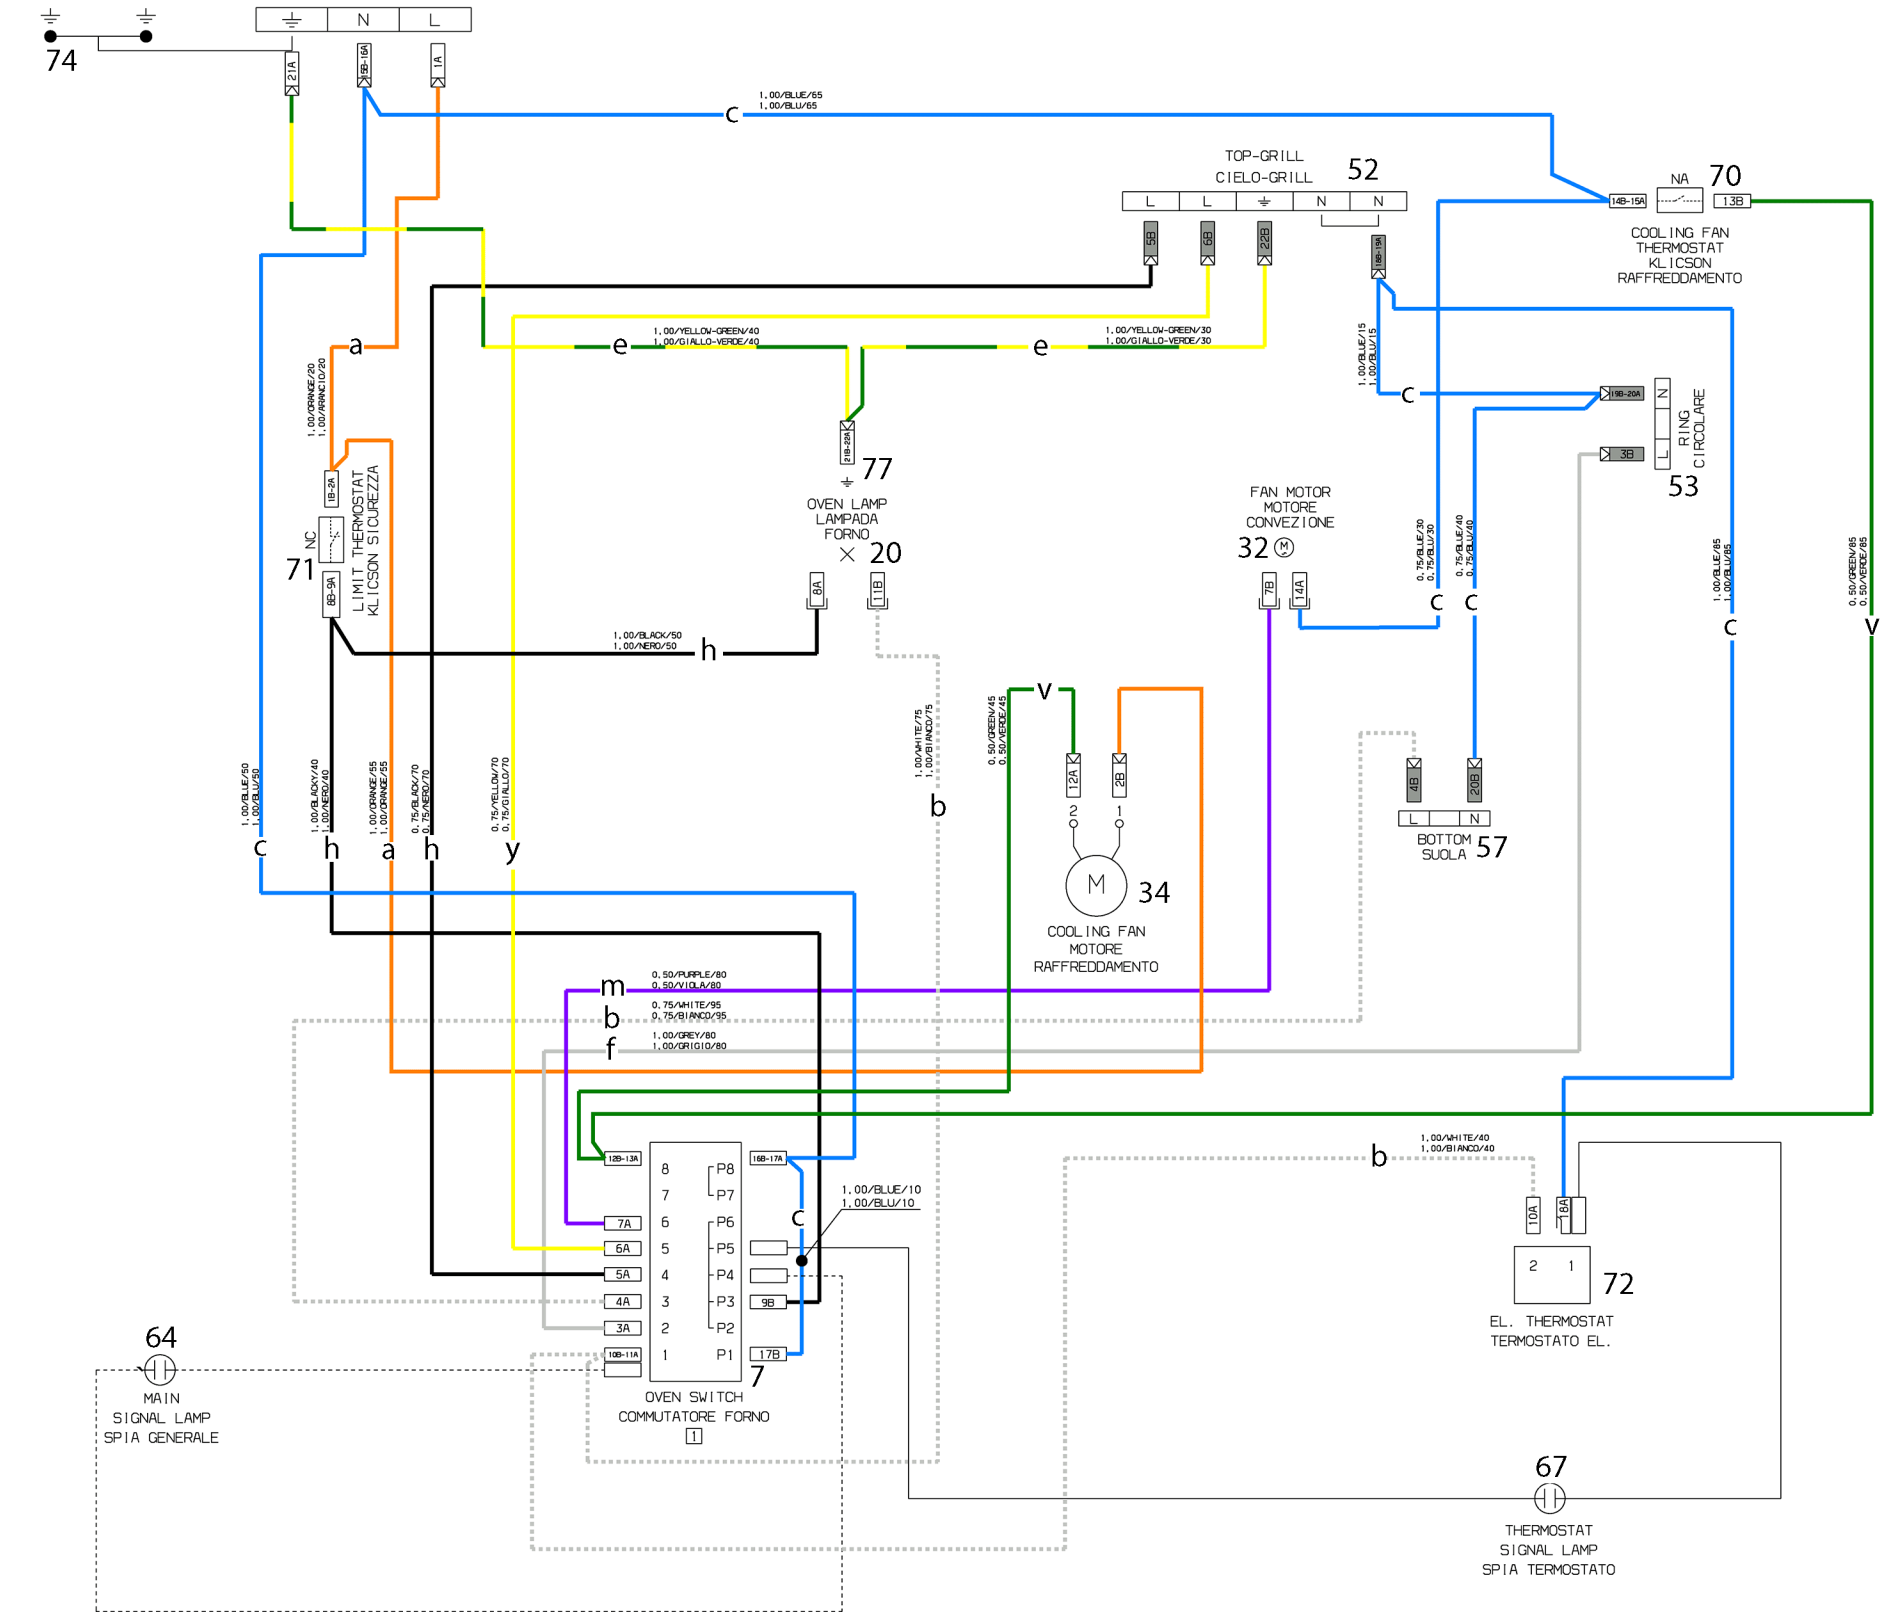

EARTH STRUCTURE
TERRA STRUTTURA

SUPPLY BOX
MORSETTIERA 29

* SE PRESENTE
IF PRESENT

* SE PRESENTE
IF PRESENT

C = OVEN SWITCH
COMMUTATORE FORNO T = THERMOSTAT
TERMOSTATO ELETTRICO

357492702b