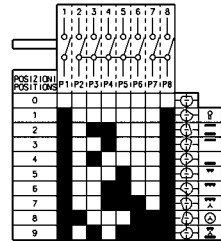

GRUPPO CONNETTORE 14 POLI

ELECTRIC DIAGRAM
DIAGRAMMA ELETTRICO

OVEN SWITCH 1