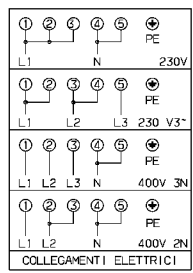

WIRING

POSITION	0	1	7 max.
S	○	○	○
P20	○	○	○
P10	○	○	○

SINGLE ENERGY REGULATOR
 2 3 4 5

OVEN SWITCH
 1