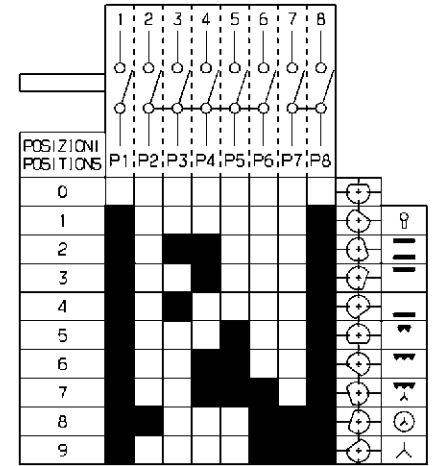

WIRING

EQUIVALENZA TERMOSTATI DEVIATORI

357466501a