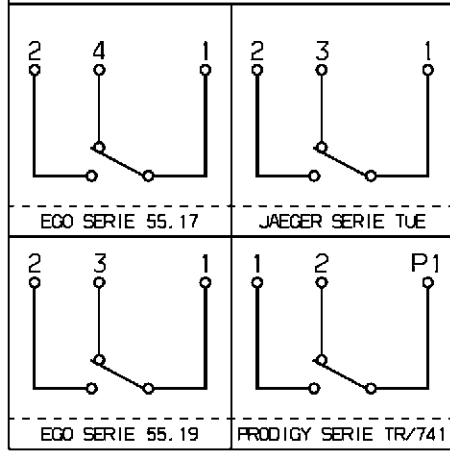

WIRING

EQUIVALENZA TERMOSTATI DEVIATORI

357466501a