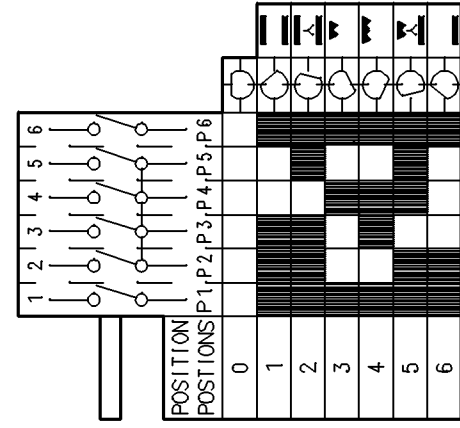

SCHEMA ELETTRICO

OVEN SWITCH 1

357 454601a