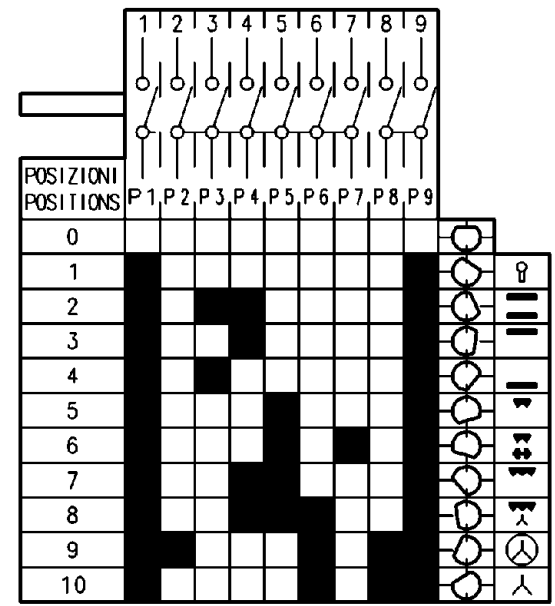

ELECTRIC DIAGRAM

OVEN SWITCH 1

EQUIVALENZA TERMOSTATI DEVIATORI

EGO SERIE 55.17      JAEGER SERIE TUE

EGO SERIE 55.19      PRODIGY SERIE TR/741