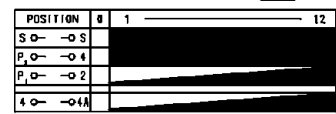

SCHEMA ELETTRICO

COLLEGAMENTI ELETTRICI

DOUBLE ENERGY REGULATOR 24

SINGLE ENERGY REGULATOR 35

ELECTRIC DIAGRAM DIAGRAMMA ELETTRICO

OVEN SWITCH 1