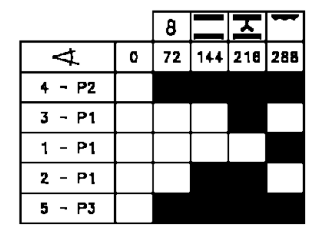

SCHEMA ELETTRICO

COLLEGAMENTI ELETTRICI

DOUBLE ENERGY REGULATOR 24

SINGLE ENERGY REGULATOR 35

ELECTRIC DIAGRAM DIAGRAMMA ELETTRICO

OVEN SWITCH 1