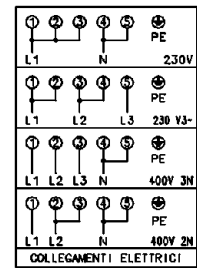

SCHEMA ELETTRICO

COLLEGAMENTI ELETTRICI

DOUBLE ENERGY REGULATOR 24

SINGLE ENERGY REGULATOR 35

ELECTRIC DIAGRAM DIAGRAMMA ELETTRICO

OVEN SWITCH 1