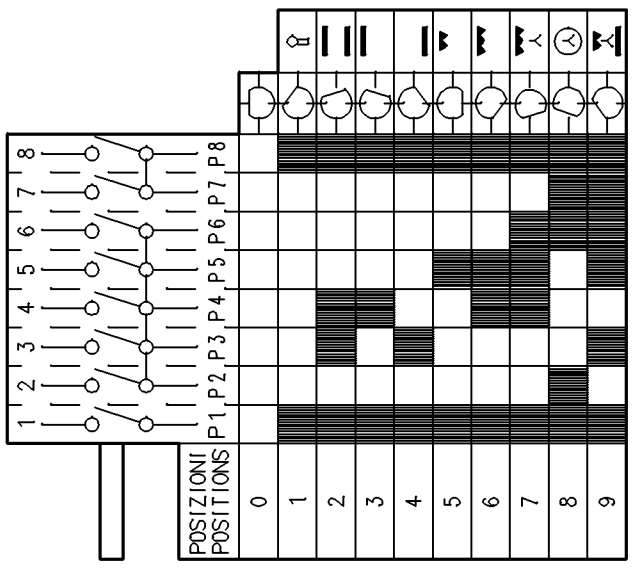

SCHEMA ELETTRICO

OVEN SWITCH 1

357 420701a