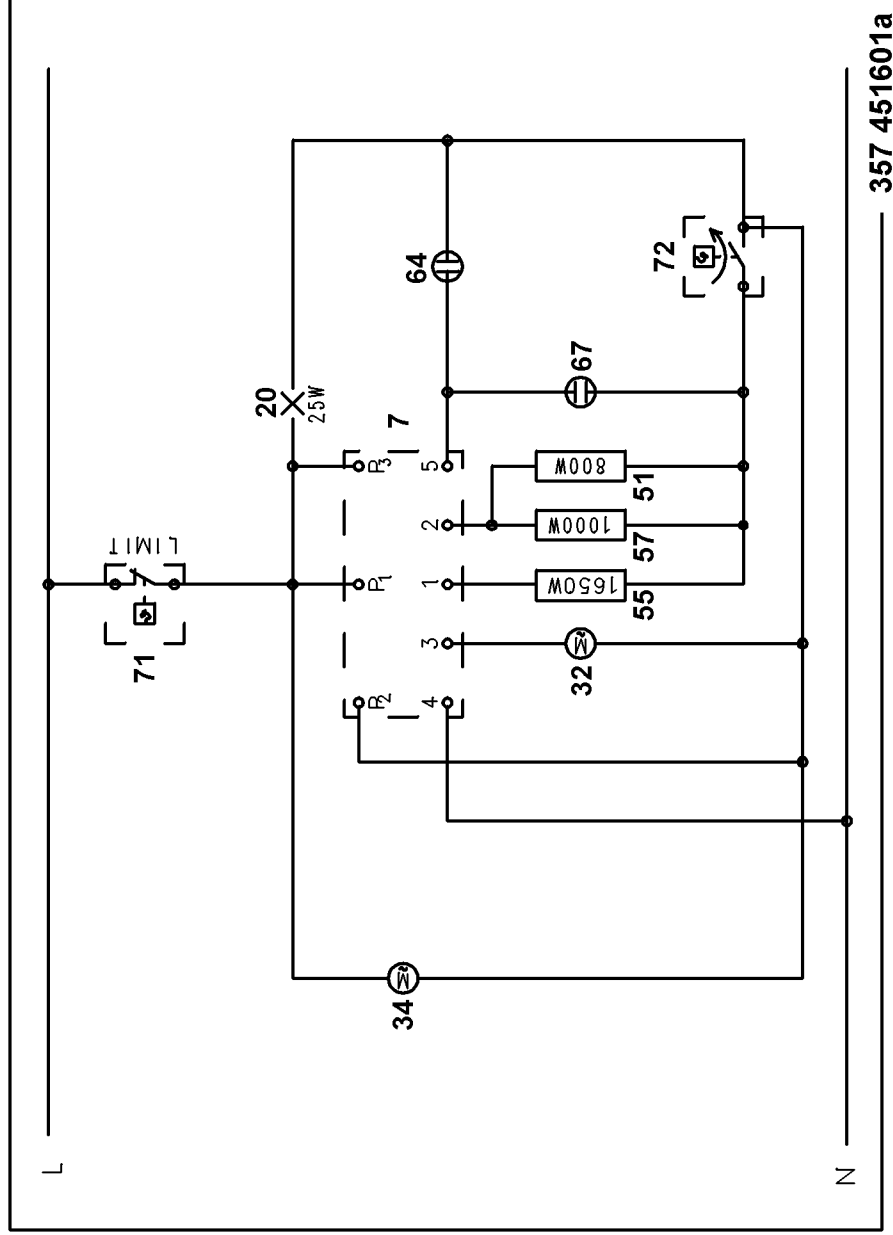

SCHEMA DI COLLEGAMENTO CAVI PER TIPOLOGIA COMMUTATORE  
DIAGRAM FOR CONNECTION CABLES TO THE OVEN SWITCH

OVEN SWITCH 1

	0	72	144	216	288
4 - P2					
3 - P1					
1 - P1					
2 - P1					
5 - P3					