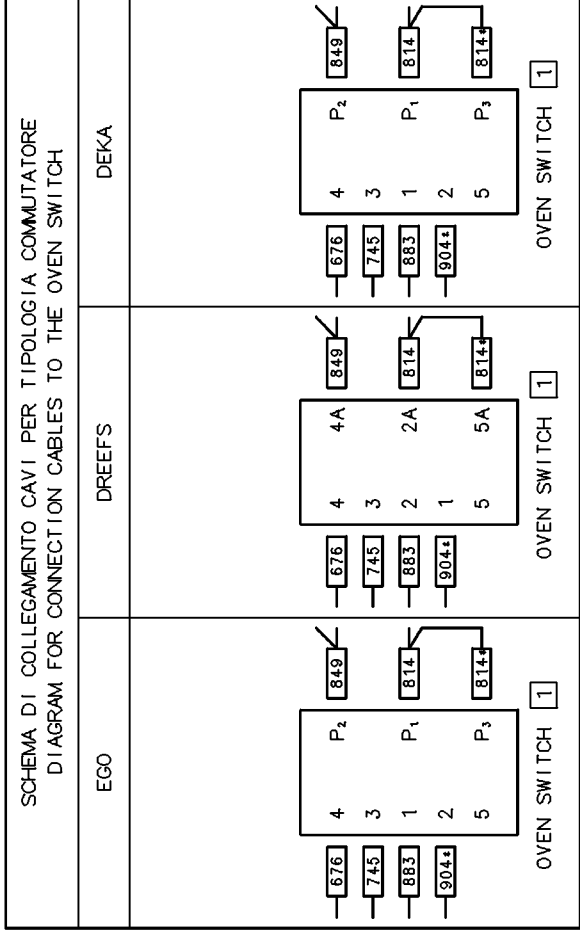

SCHEMA DI COLLEGAMENTO CAVI PER TIPOLOGIA COMMUTATORE  
DIAGRAM FOR CONNECTION CABLES TO THE OVEN SWITCH

OVEN SWITCH 1

	0	72	144	216	288
4 - P2					
3 - P1					
1 - P1					
2 - P1					
5 - P3					