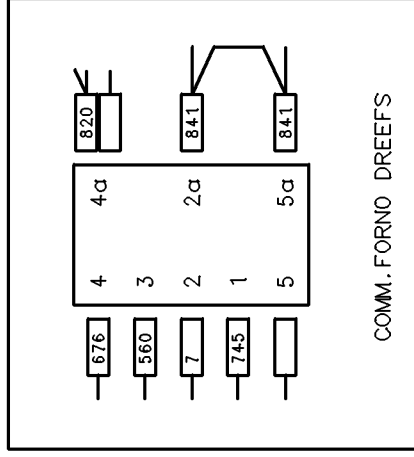

WIRING

OVEN SWITCH	0	72	144	216	288
4 - P2					
3 - P1					
1 - P1					
2 - P1					
5 - P3					

357 432501a