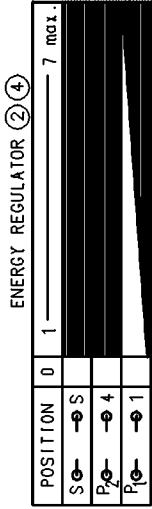

COLLEGAMENTI ELETTRICI

OVEN SWITCH	0	72	144	216	288
7 - 7α					
6 - 6α					
5 - 4α					
4 - 4α					
3 - 4α					
2 - 2α					
1 - 1α					

OVEN SWITCH EGO

ENERGY REGULATOR (2) (4)

DOUBLE ENERGY REGULATOR (1) (3)