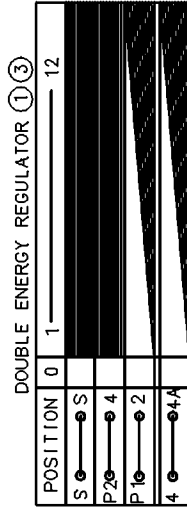

COLLEGAMENTI ELETTRICI

OVEN SWITCH	0	72	144	216	288
7 - 7α					
6 - 6α					
5 - 4α					
4 - 4α					
3 - 4α					
2 - 2α					
1 - 1α					

OVEN SWITCH EGO

ENERGY REGULATOR (2) (4)

DOUBLE ENERGY REGULATOR (1) (3)