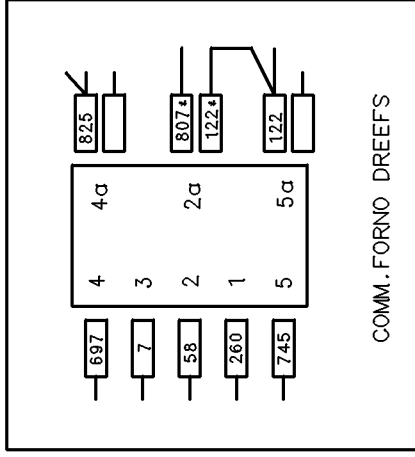

WIRING

COMM. FORNO DREEFS

| | 0 | 60 | 120 | 180 | 240 | 300 |
|----------|---|----|-----|-----|-----|-----|
| ∇ | | | | | | |
| 4 - P2 | | | | | | |
| 3 - P1 | | | | | | |
| 1 - P1 | | | | | | |
| 2 - P1 | | | | | | |
| 5 - P3 | | | | | | |

357 421401a