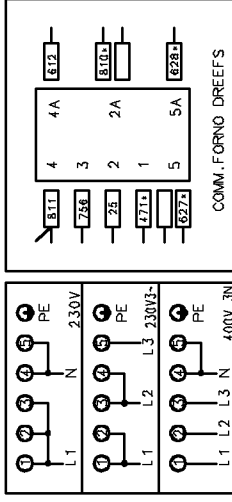

WIRING

OVEN SWITCH

8	0	72	144	216	288
4 - P2					
3 - P1					
1 - P1					
2 - P1					
5 - P3					

357 417201a