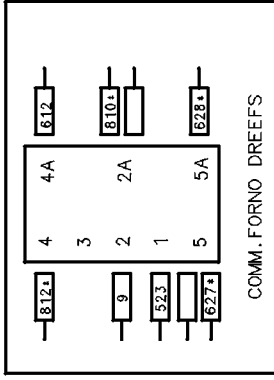

COLLEGAMENTI ELETTRICI

OVEN SWITCH	0	30	60-240	270	300
4 - P2					
3 - P1					
1 - P1					
2 - P1					
5 - P3					

COMM. FORNO DREEFFS

POSITION	0	1	2	3	4	7 max.
S	→ S					
P2	→ 4					
P1	→ 1					

ENERGY REGULATOR ①②③④