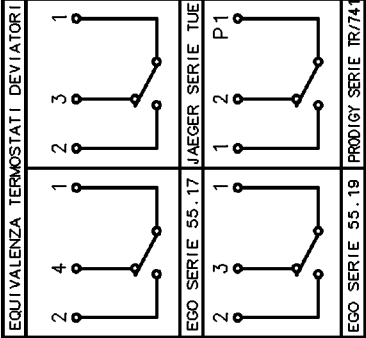

WIRING

357 411202a