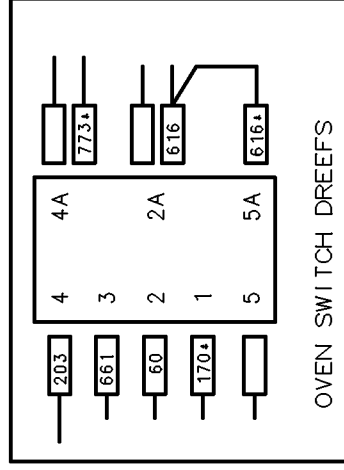

WIRING

OVEN SWITCH	0	72	144	216	288
4 - P2					
3 - P1					
1 - P1					
2 - P1					
5 - P3					

357 411501a