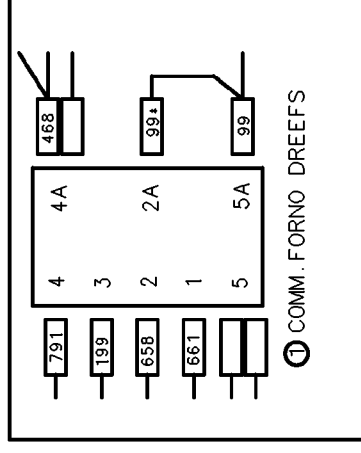

SCHEMA ELETTRICO

OVEN SWITCH	B	Y	⊕
0	72	144	216 288
4 - P2			
3 - P1			
1 - P1			
2 - P1			
5 - P3			

357 667903a