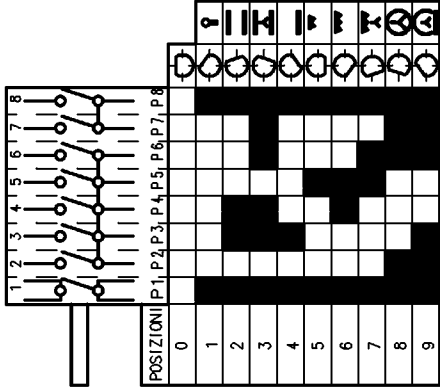

OVEN SWITCH ①

WIRING