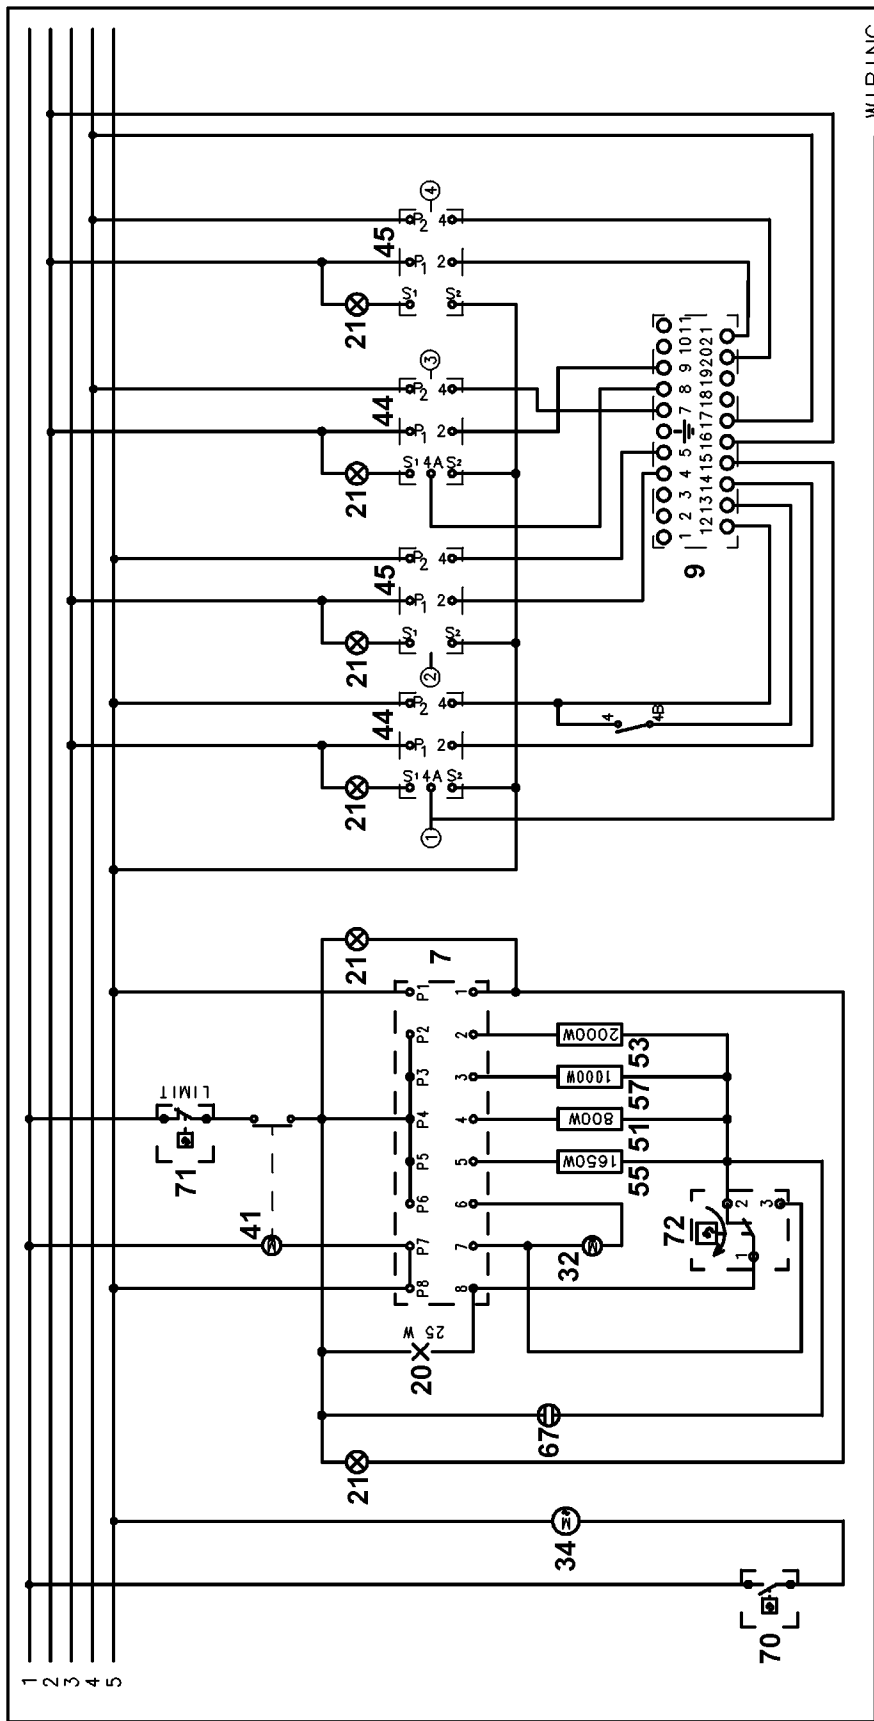

OVEN SWITCH ①

WIRING