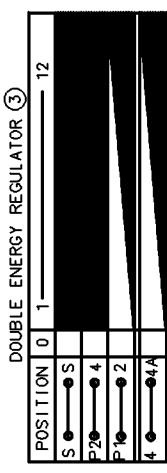

OVEN SWITCH ①

WIRING