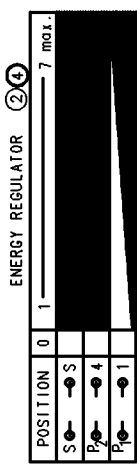

OVEN SWITCH ①

WIRING