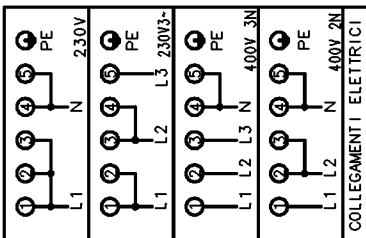

OVEN SWITCH ①

WIRING