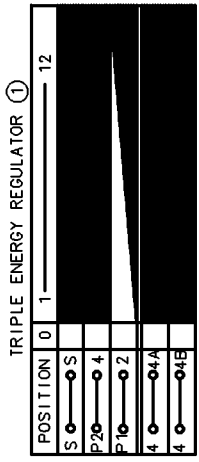

OVEN SWITCH ①

WIRING