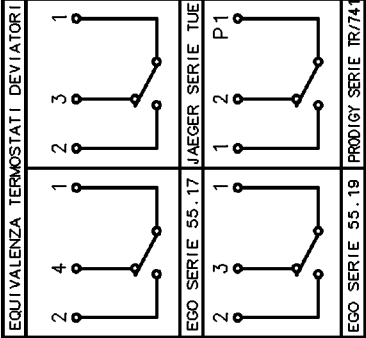

WIRING

357 411201a