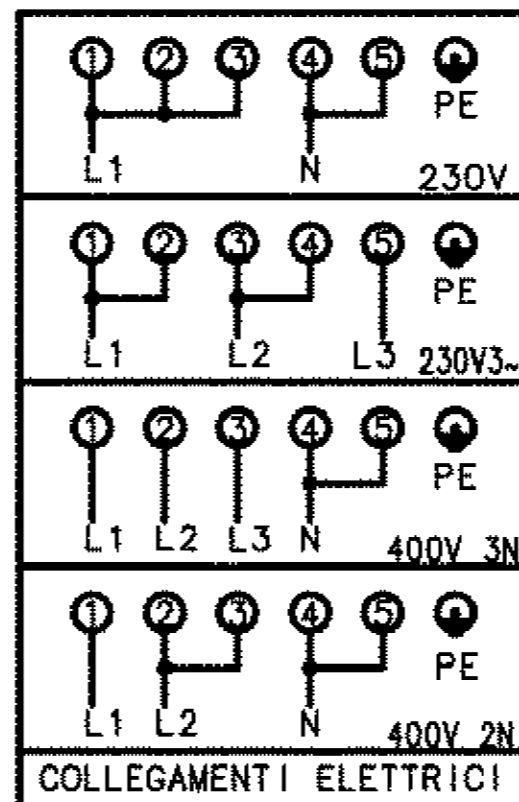

WIRING

OVEN SWITCH ①

	0	72	144	216	288
7 - 7a					
6 - 6a					
5 - 4a					
4 - 4a					
3 - 4a					
2 - 2a					
1 - 1a					

SINGLE ENERGY REGULATOR ②

POSITION	0	1	7 max.
S			
P ₂			
P ₁			

357 609102a