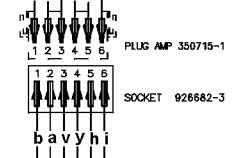

COD. 3570134-01  
 (AMP 928322-2/2  
 AEG 661320800)

(AMP 926448-3/4  
 AEG 66117837)

INDUCTION HOB

357 410901b