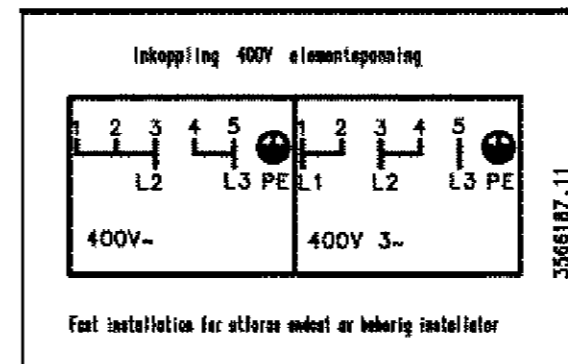

WIRING

OVEN SWITCH ①

	0	72	144	216	288
7 - 7a					
6 - 6a					
5 - 4a					
4 - 4a					
3 - 4a					
2 - 2a					
1 - 1a					

SINGLE ENERGY REGULATOR ②

POSITION	0	1	2	3	4	5	6	7 max.
S								
P ₂								
P ₁								