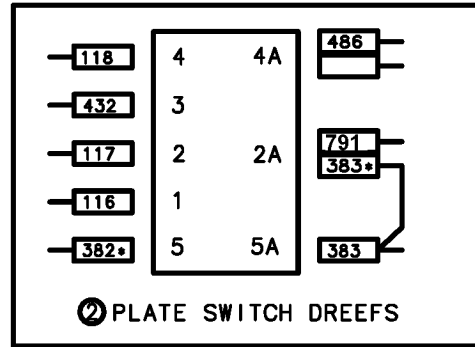

OVEN SWITCH

PLATE SWITCH ②

POS	0	6	5	4	3	2	1
4 - P2		■	■		■		
3 - P2		■		■		■	
3 - P1					■		■
1 - P1		■		■		■	
2 - P1		■			■		■
5 - P3						■	■

357 668303a