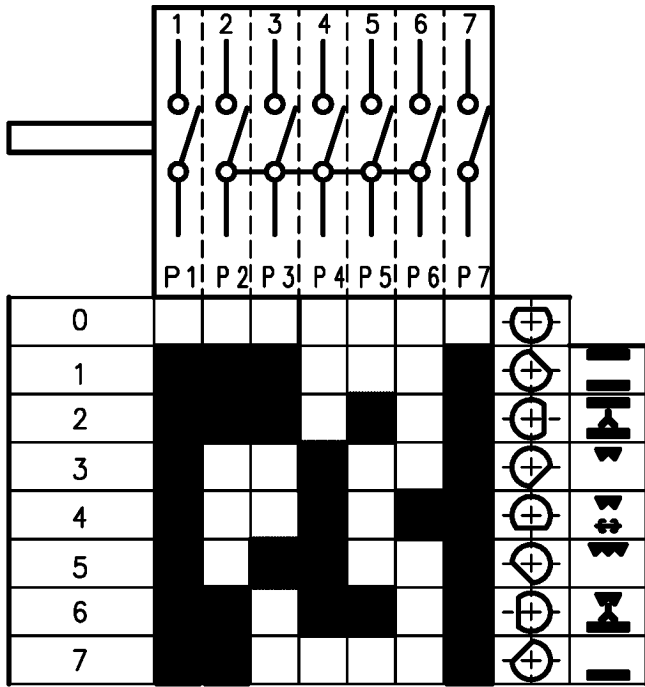

OVEN SWITCH

PLATE SWITCH ②

POS	0	6	5	4	3	2	1
4 - P2		■	■		■		
3 - P2		■		■		■	
3 - P1					■		■
1 - P1		■		■		■	
2 - P1		■			■		■
5 - P3						■	■

357 668303a