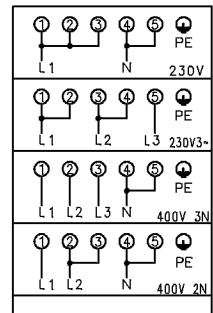

OVEN SWITCH

	0	30	60-240	270	300
4 - P2					
3 - P1					
1 - P1					
2 - P1					
5 - P3					

357 769901a