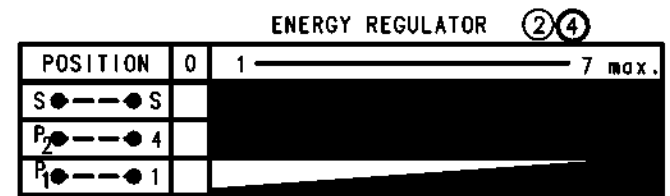

WIRING

357768301a