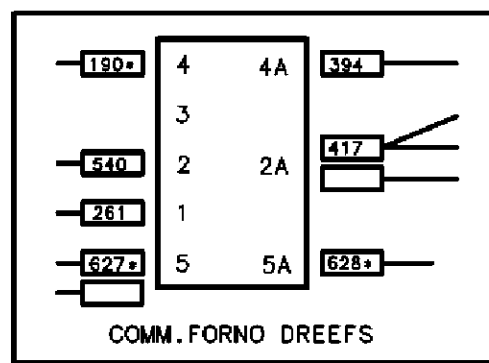

WIRING

| OVEN SWITCH | | ⌀ | ⏏ | — | — |
|-------------|---|----|--------|-----|-----|
| A | 0 | 30 | 60-240 | 270 | 300 |
| 4 - P2 | | | | | |
| 3 - P1 | | | | | |
| 1 - P1 | | | | | |
| 2 - P1 | | | | | |
| 5 - P3 | | | | | |