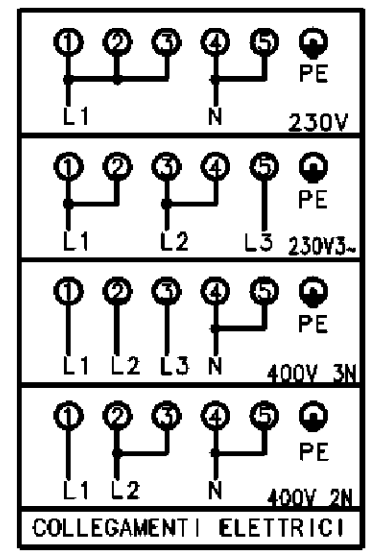

WIRING

| OVEN SWITCH | | ⌀ | ⏏ | — | — |
|-------------|---|----|--------|-----|-----|
| A | 0 | 30 | 60-240 | 270 | 300 |
| 4 - P2 | | | | | |
| 3 - P1 | | | | | |
| 1 - P1 | | | | | |
| 2 - P1 | | | | | |
| 5 - P3 | | | | | |