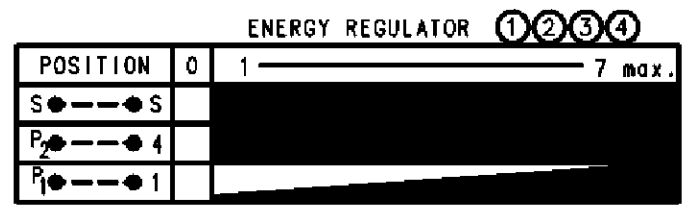

WIRING

| OVEN SWITCH | | ⌀ | ⏏ | — | — |
|-------------|---|----|--------|-----|-----|
| A | 0 | 30 | 60-240 | 270 | 300 |
| 4 - P2 | | | | | |
| 3 - P1 | | | | | |
| 1 - P1 | | | | | |
| 2 - P1 | | | | | |
| 5 - P3 | | | | | |