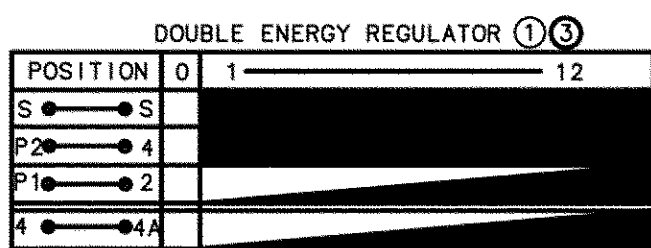

WIRING

OVEN SWITCH

FUNCTIONS						
POSITIONS	0	1	2	3	4	5
	0	60	120	180	240	300
6 - P6						
5 - P5						
4 - P4						
3 - P3						
2 - P2						
1 - P1						

357767301a