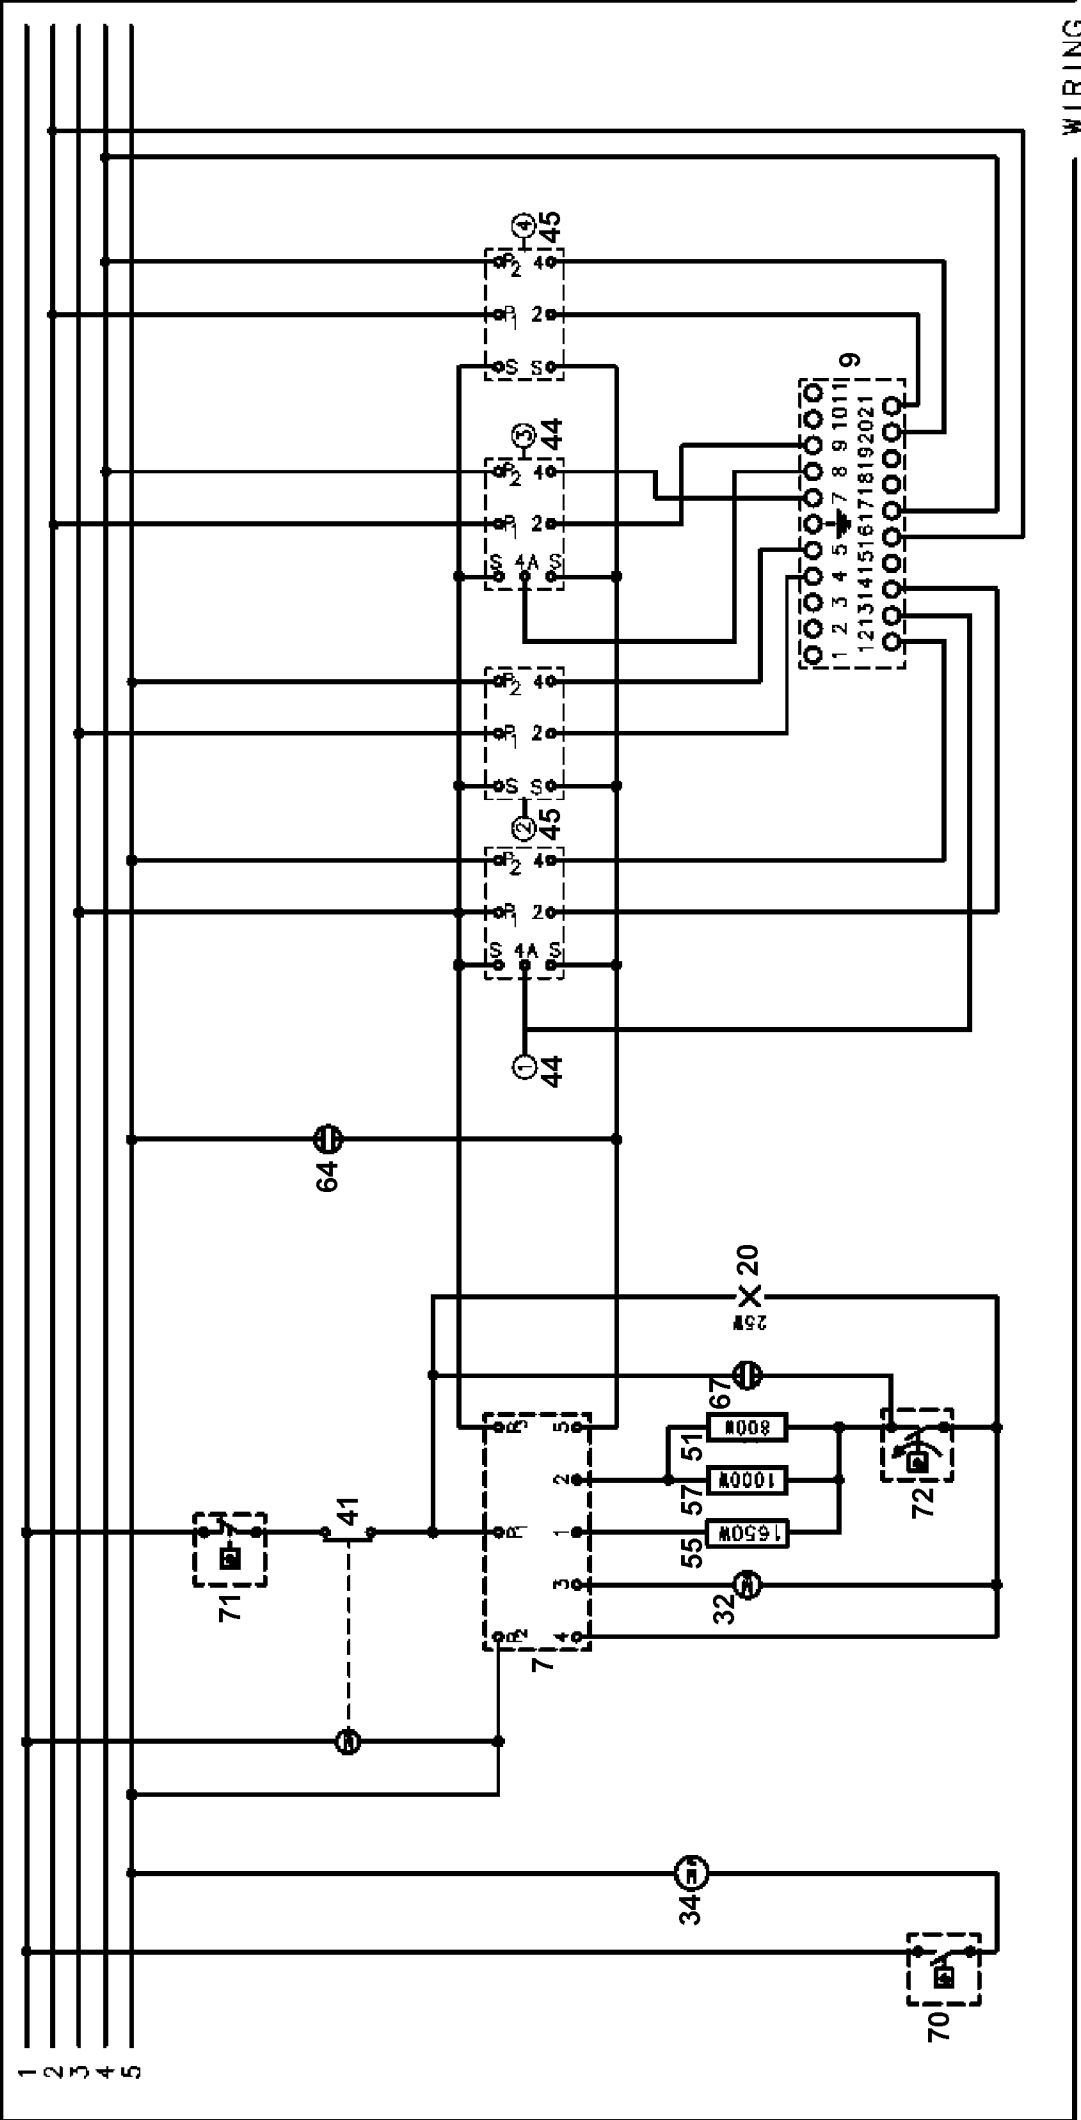

OVEN SWITCH		B			
0	72	144	216	288	
4 - P2					
3 - P1					
1 - P1					
2 - P1					
5 - P3					

WIRING