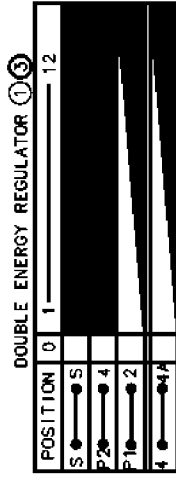

OVEN SWITCH		B			
0	72	144	216	288	
4 - P2					
3 - P1					
1 - P1					
2 - P1					
5 - P3					

WIRING