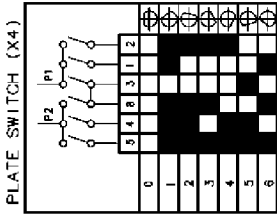

OVEN SWITCH (X4)

POS.	0	30	60	240	270	300	330
4-P2							
3-P1							
1-P1							
2-P1							
5-P3							

WIRING