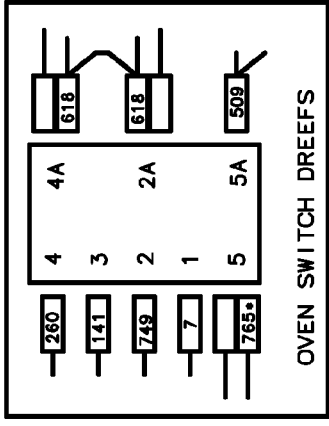

SCHEMA ELETTRICO

OVEN SWITCH DREEFS

OVEN SWITCH	0	72	144	216	288
4 - P2					
3 - P1					
1 - P1					
2 - P1					
5 - P3					

357 690501a