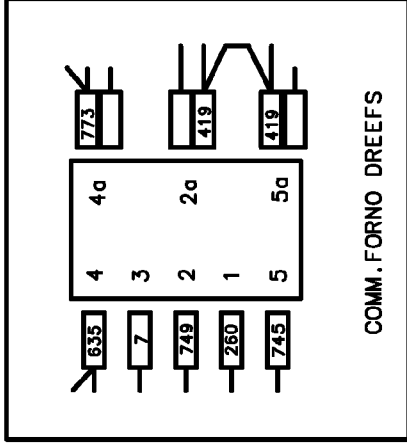

WIRING

COMM. FORNO DREEFS

	0	60	120	180	240	300
4 - P2						
3 - P1						
1 - P1						
2 - P1						
5 - P3						

357 638301a