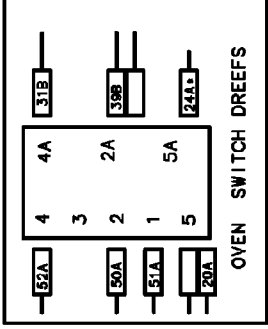

OVEN SWITCH

ANGLE	0	30	60-240	270	300
POSITION	0	LAMP	OVEN	BOTTOM	TOP
	P <sub>2</sub> → 5				
	P <sub>1</sub> → 2				
	P <sub>2</sub> → 4				

WIRING