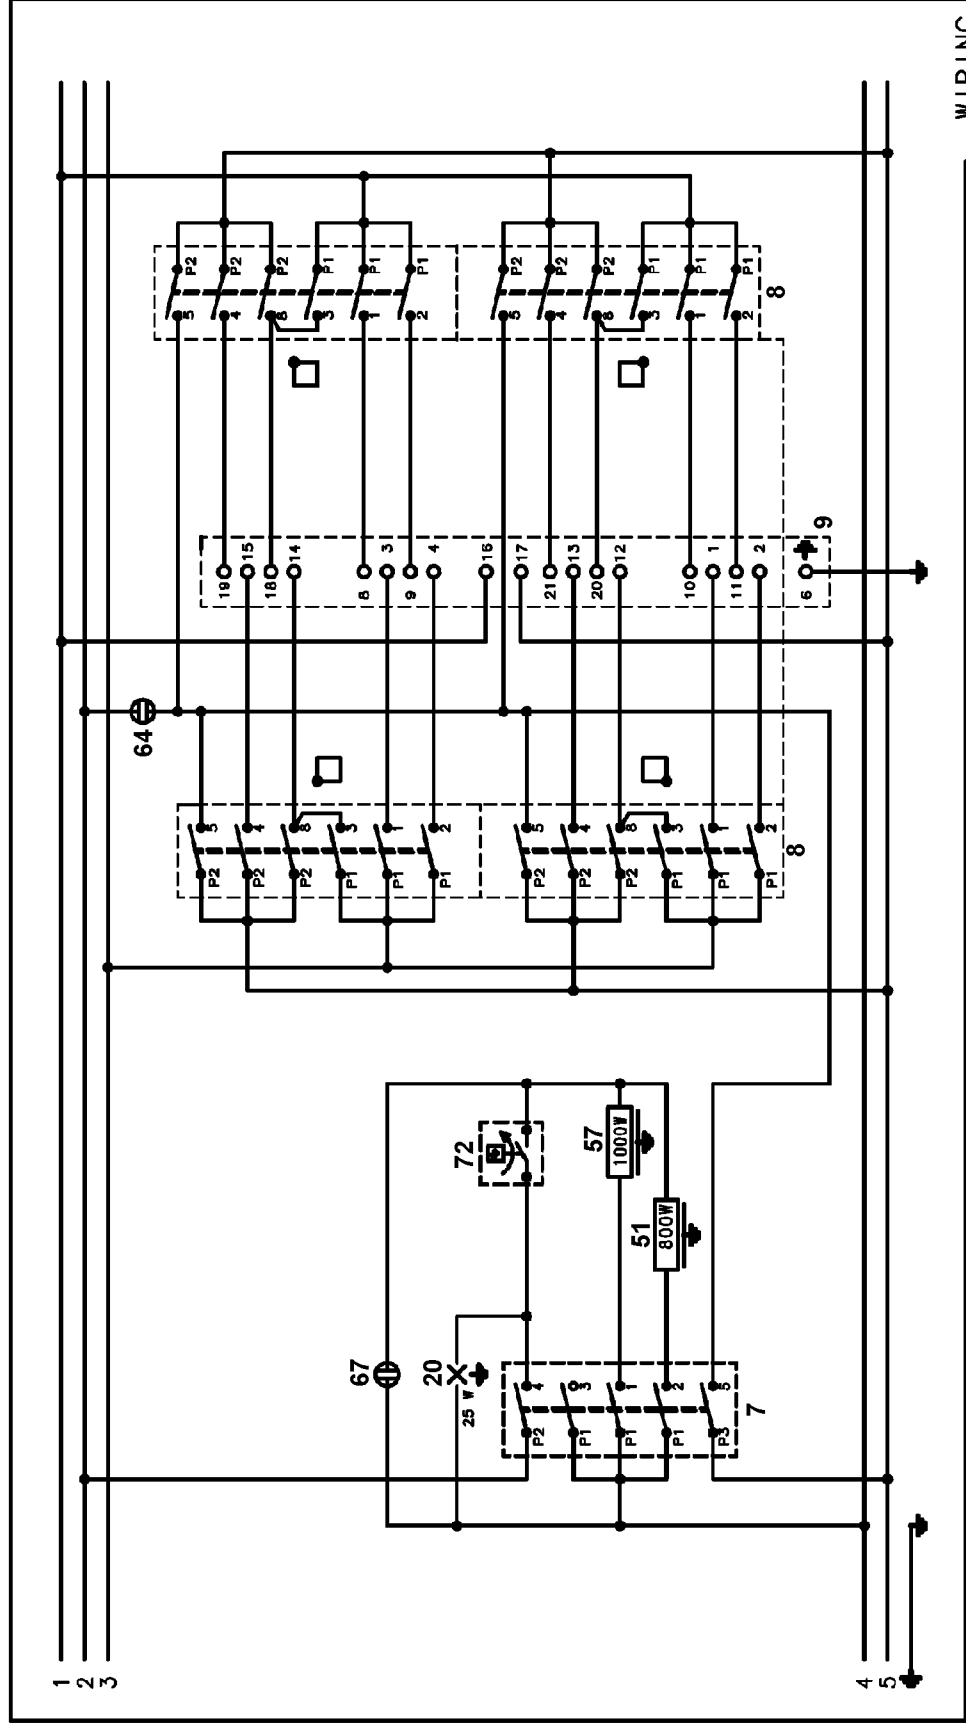

OVEN SWITCH

ANGLE	0	30	60-240	270	300
POSITION	0	LAMP	OVEN	BOTTOM	TOP
	P <sub>2</sub> → 5				
	P <sub>1</sub> → 2				
	P <sub>2</sub> → 4				

WIRING