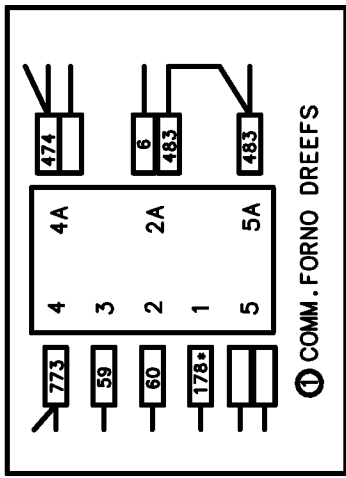

SCHEMA ELETTRICO

① OVEN SWITCH

④	0	8	W	W	⊕
4 - P2	72	144	216	288	
3 - P1					
1 - P1					
2 - P1					
5 - P3					

357 637901a