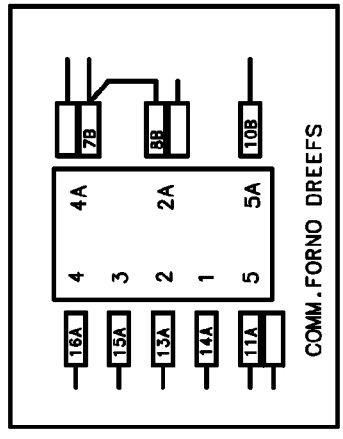

SCHEMA ELETRICO

357 592002a

① OVEN SWITCH

4	0	72	144	216	288
4 - P2					
3 - P1					
1 - P1					
2 - P1					
5 - P3					