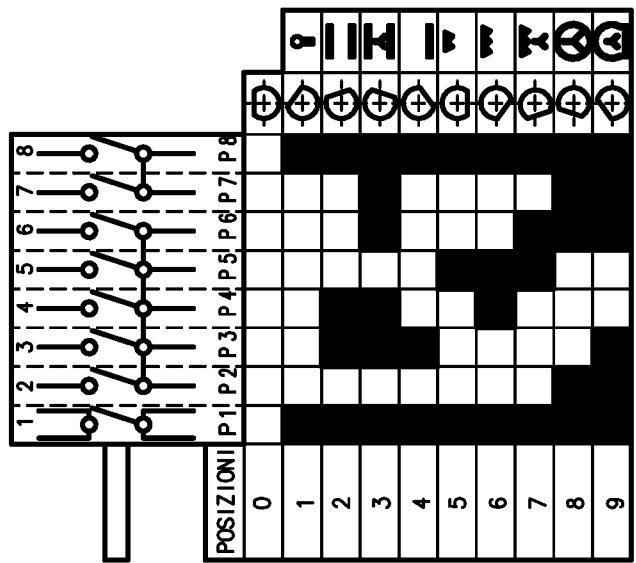

MULTIFUNCTION OVEN SWITCH ①

357 590005a