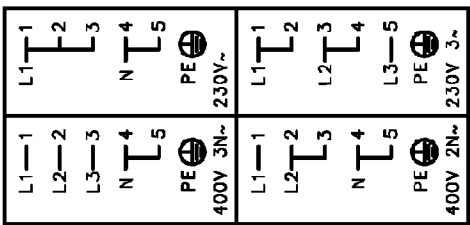

OVEN SWITCH ①

DIAGRAMMA ELETTRICO