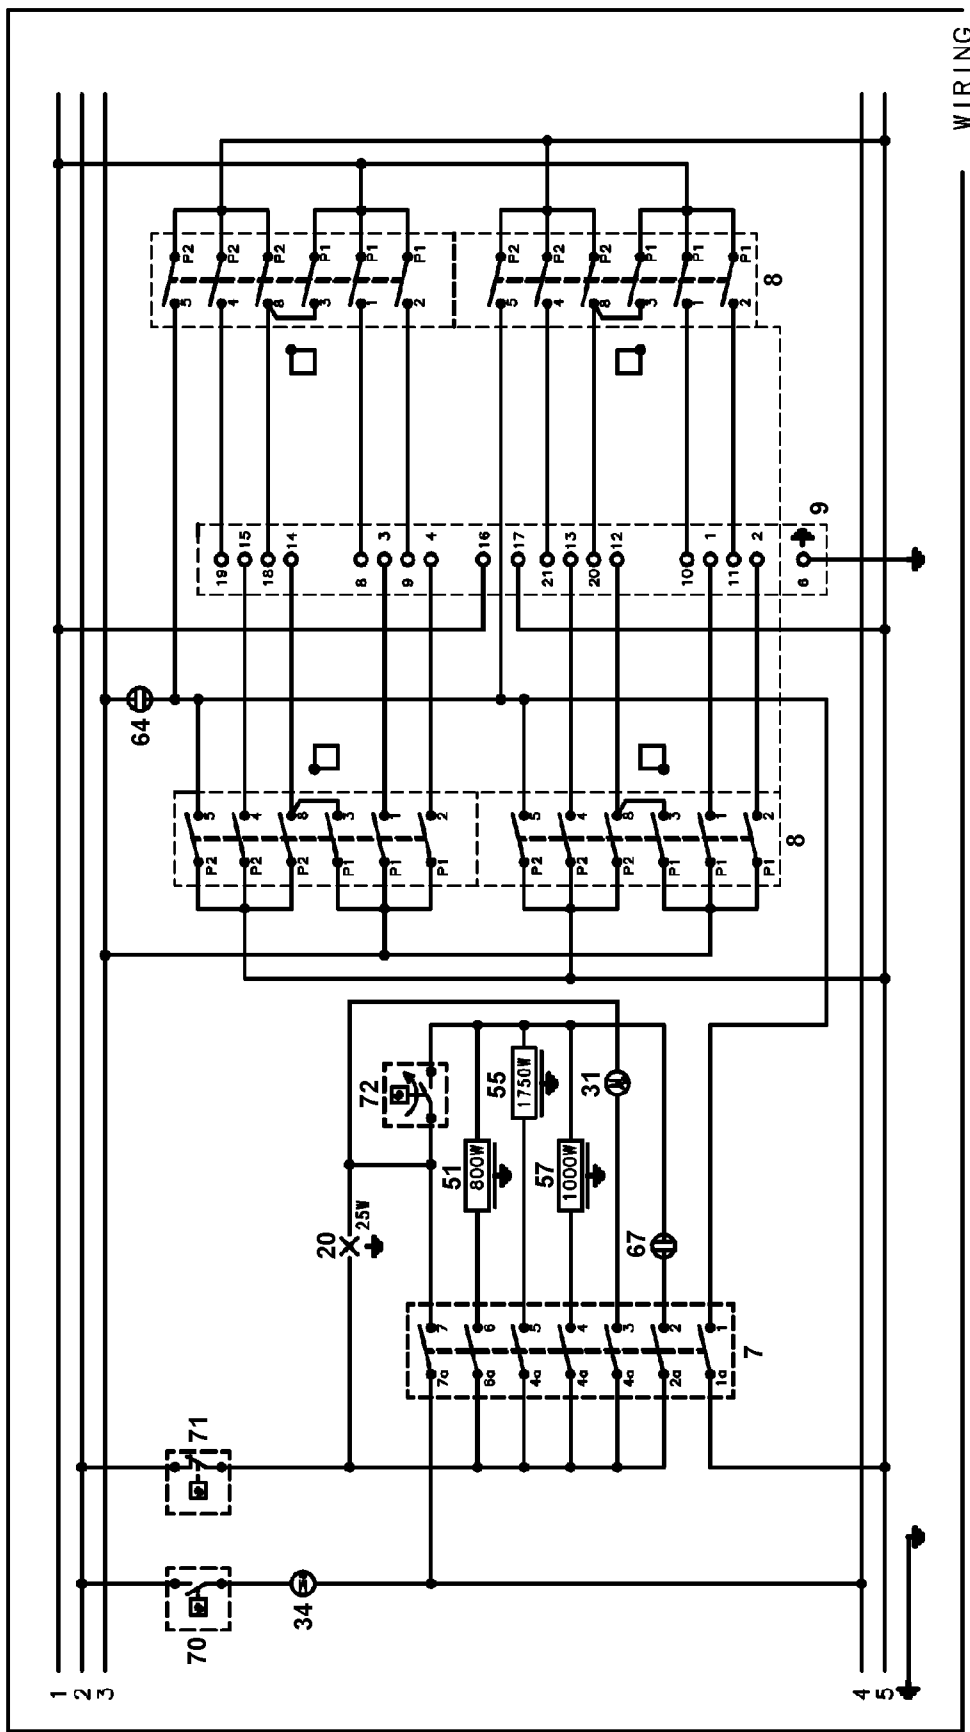

OVEN SWITCH

0	72	144	216	288
7 - P7				
6 - P6				
5 - P5				
4 - P4				
3 - P3				
2 - P2				
1 - P1				

PLATE SWITCH

0	5	10	15	20
1				
2				
3				
4				
5				
6				

L1-1	L1-1
L2-2	L2-2
L3-3	L2-3
N	N
4	4
5	5
PE	PE
400V 3N- 230V~	400V 2N- 230V 3-

WIRING

357 753803a