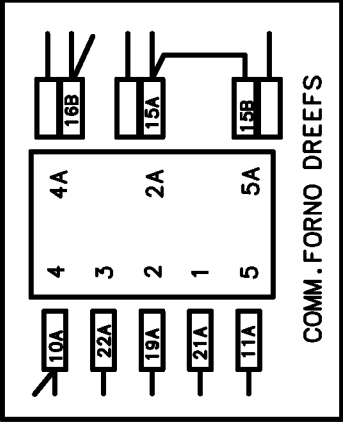

SCHEMA ELETTRICO

OVEN SWITCH	0	72	144	216	288
4 - P2					
3 - P1					
1 - P1					
2 - P1					
5 - P3					

357 582405a