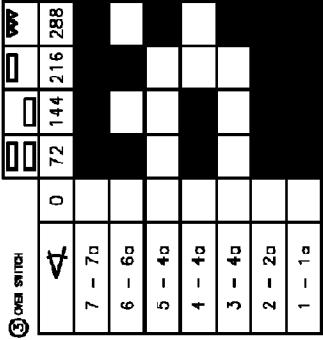

⑤ OVEN SWITCH

WIRING

357 644002a