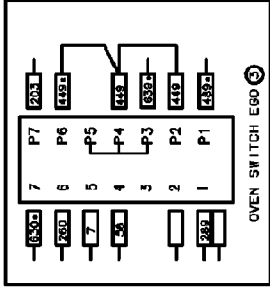

⑤ OVEN SWITCH

WIRING

357 644002a