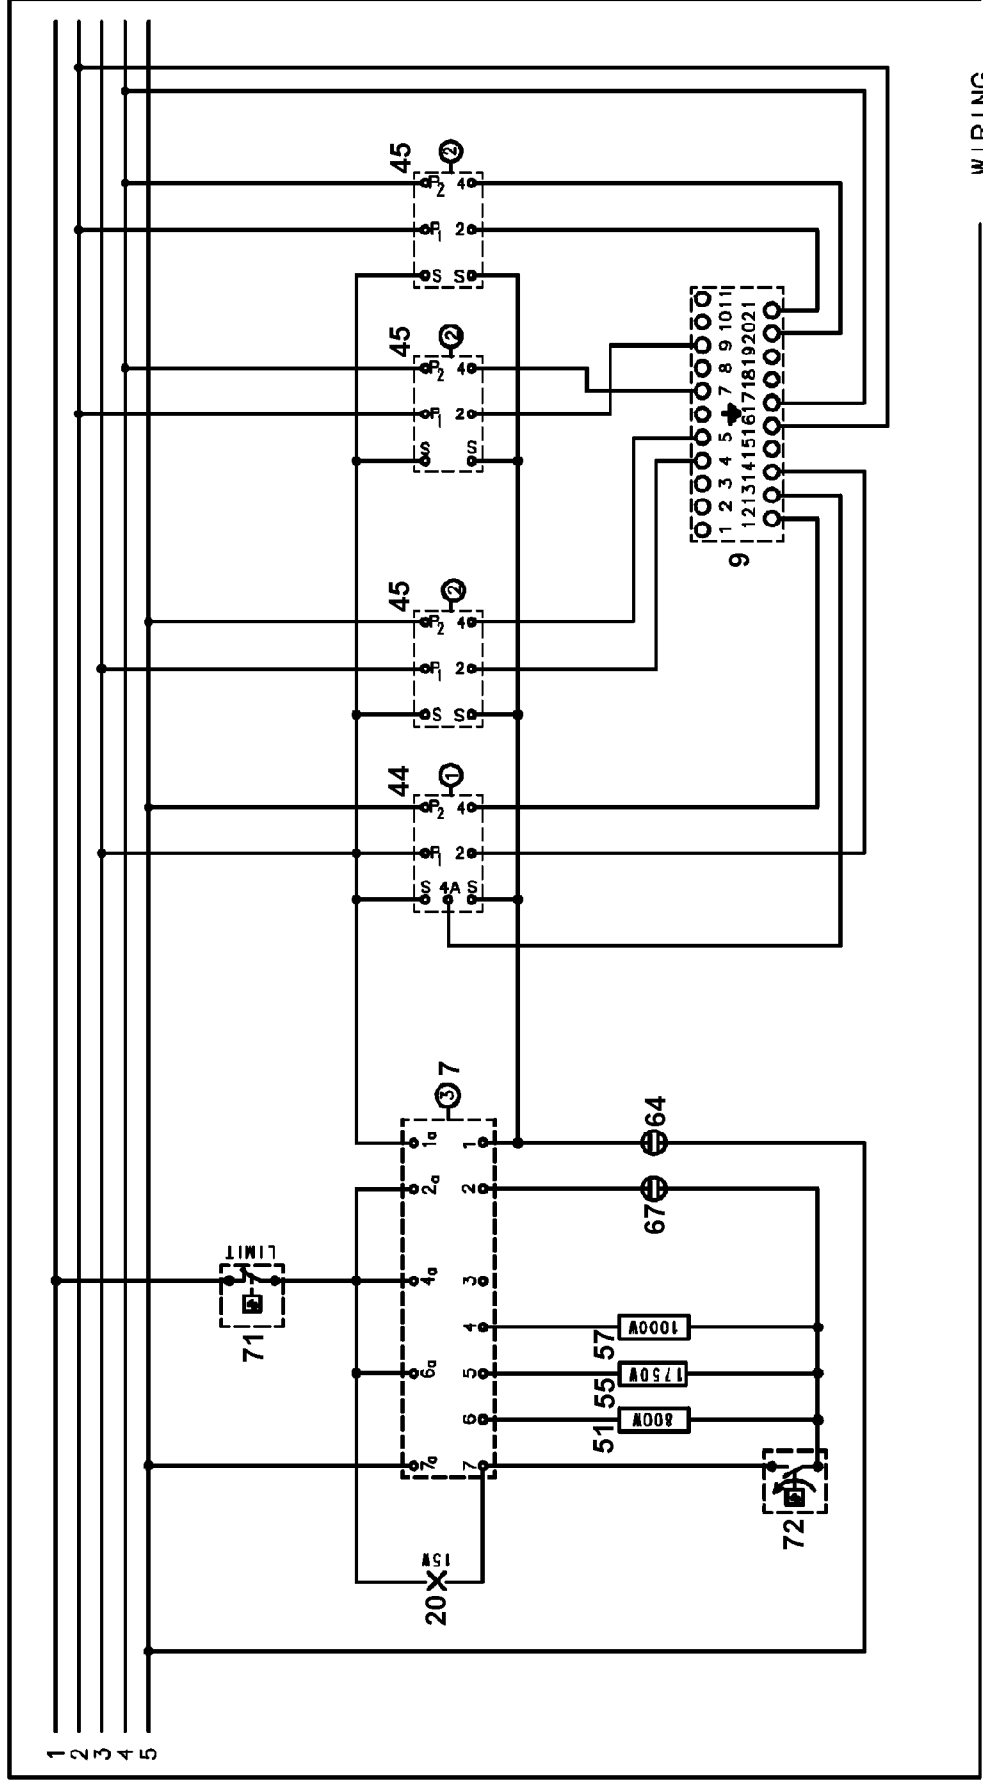

⑤ OVEN SWITCH

WIRING

357 644002a