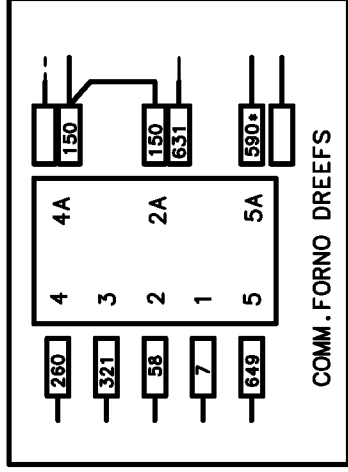

WIRING

OVEN SWITCH	72	144	216	288
0				
4 - P2				
3 - P1				
1 - P1				
2 - P1				
5 - P3				

357 641001a