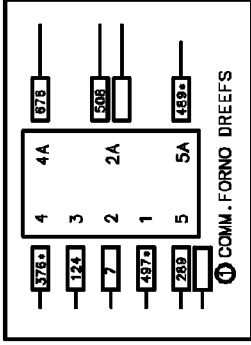

① OVEN SWITCH

0	8	72	144	216	288
4 - P2					
3 - P1					
1 - P1					
2 - P1					
5 - P3					

WIRING

357 648501a