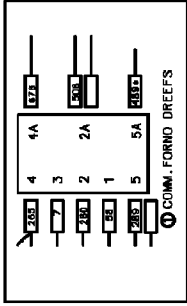

OVEN SWITCH ①

POS.	0	30	60°	240	270	300	330
4-P2							
3-P1							
1-P1							
2-P1							
5-P3							

WIRING

357 644101a