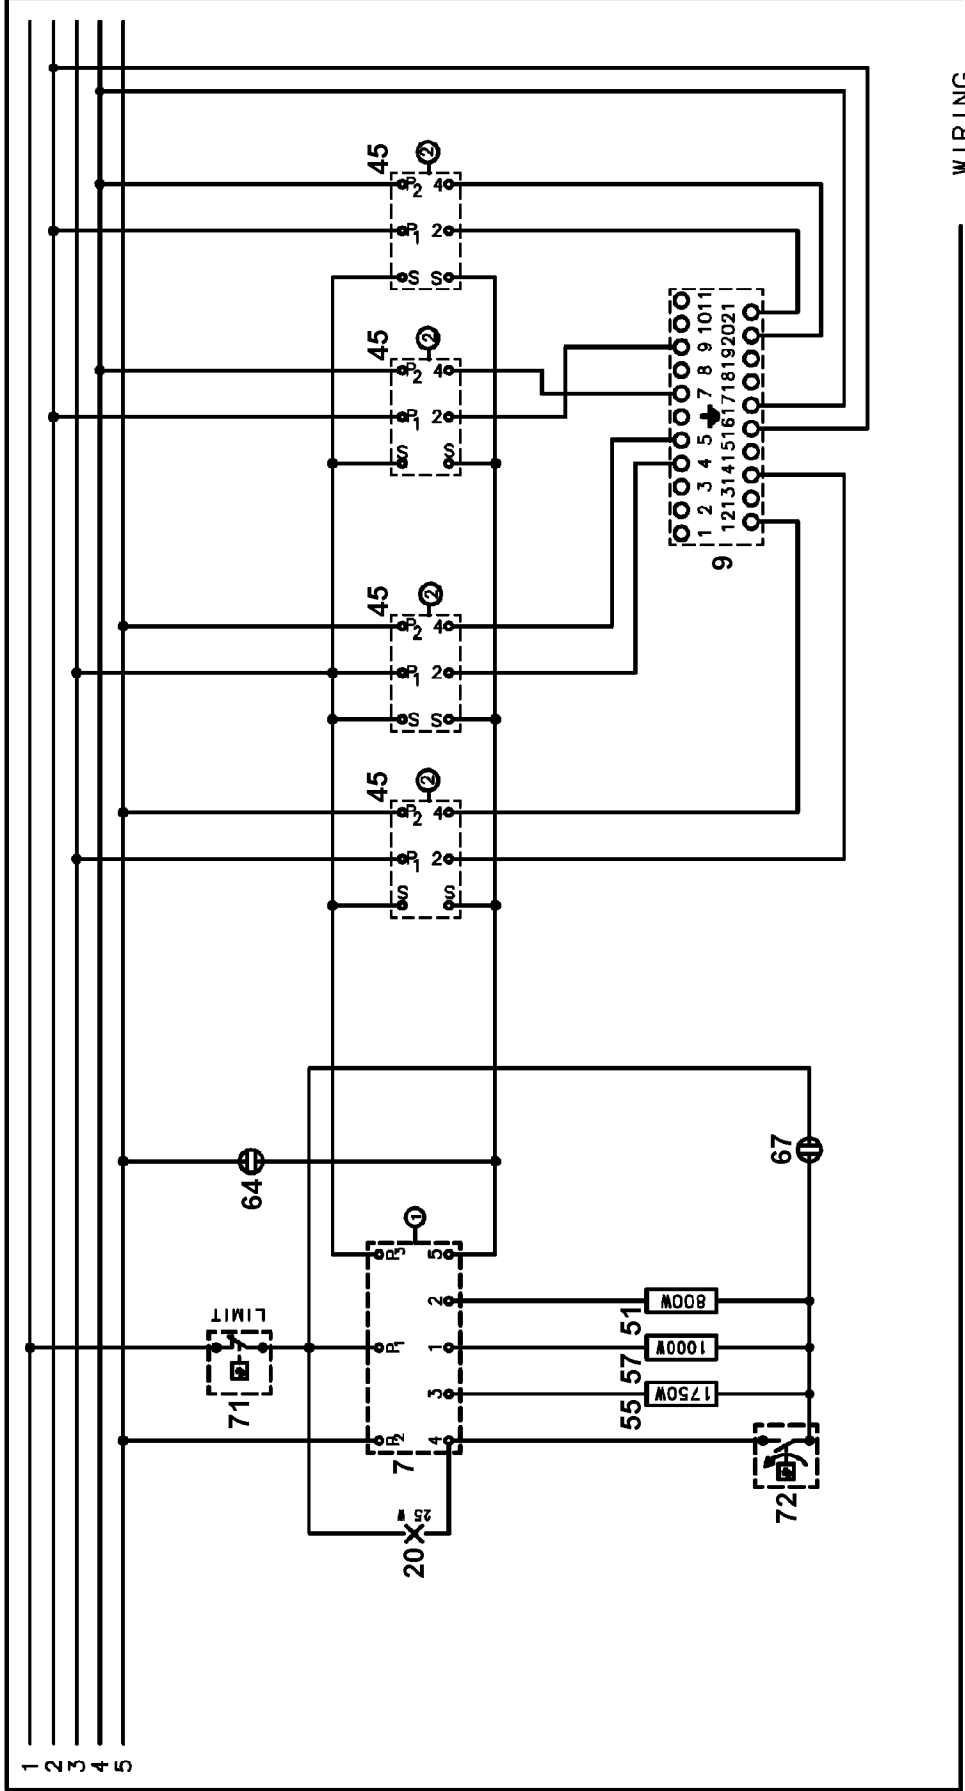

OVEN SWITCH ①

POS.	0	30	60°	240	270	300	330
4-P2							
3-P1							
1-P1							
2-P1							
5-P3							

WIRING

357 644101a