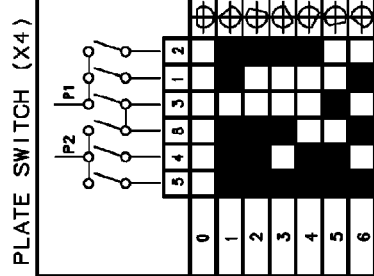

OVEN SWITCH

ANGLE	0	30	60-240	270	300
POSITION	0	LAMP	OVEN	BOTTOM	TOP
P <sub>2</sub>	5				
P <sub>1</sub>	2	1			
P <sub>2</sub>	4				

WIRING

357 755001a