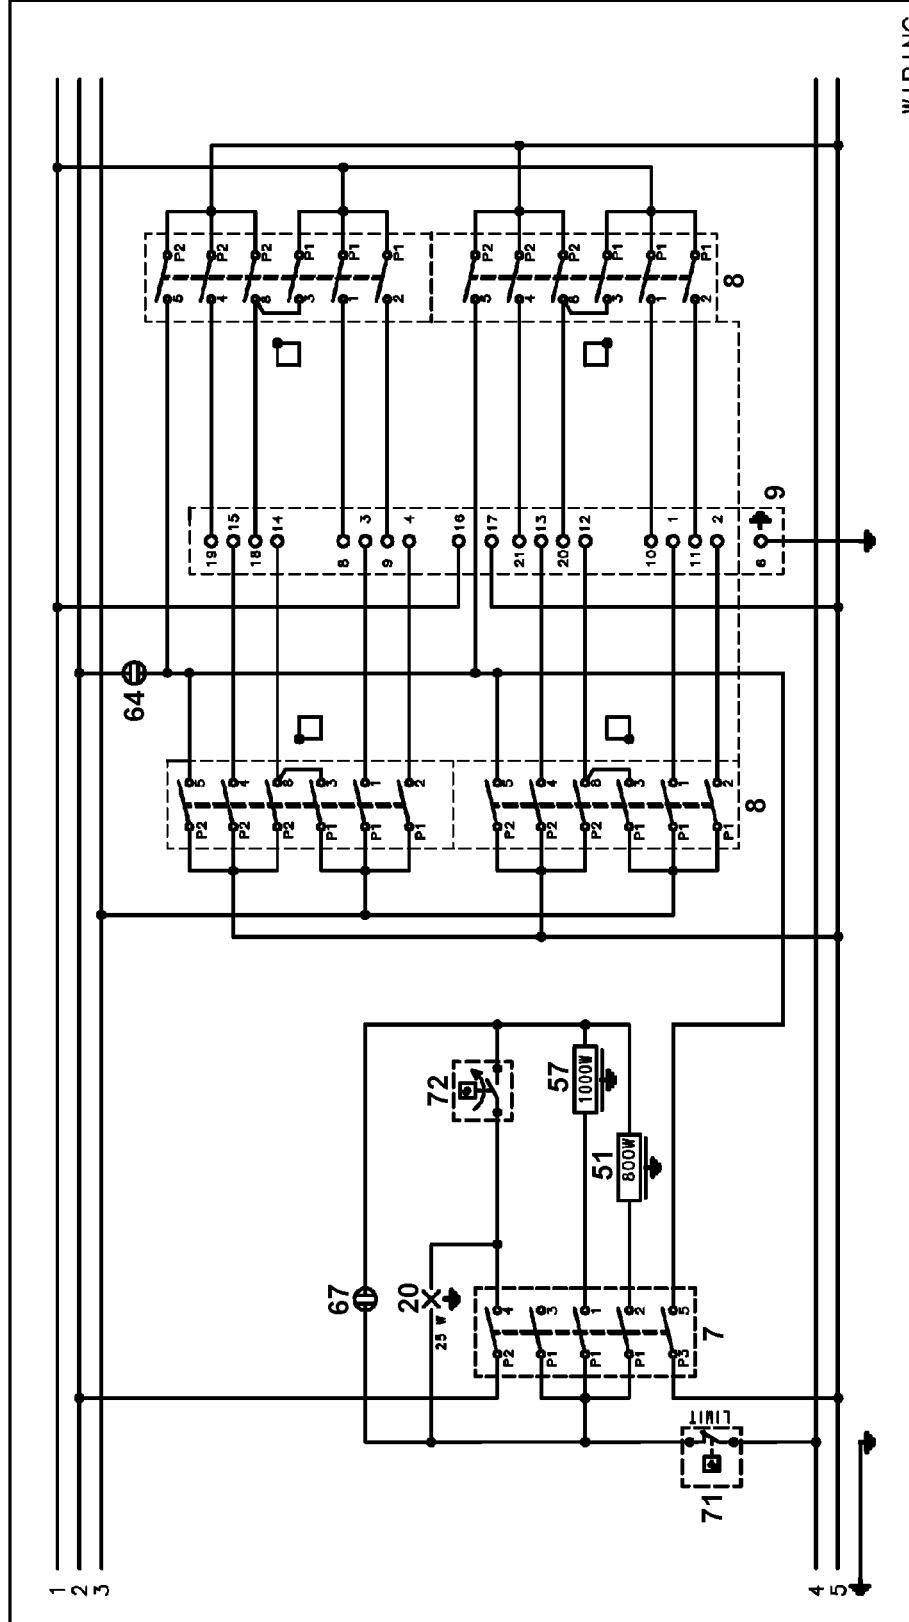

OVEN SWITCH

ANGLE	0	30	60-240	270	300
POSITION	0	LAMP	OVEN	BOTTOM	TOP
P <sub>2</sub>	5				
P <sub>1</sub>	2	1			
P <sub>2</sub>	4				

WIRING

357 755001a