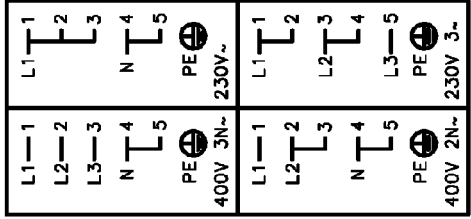

OVEN SWITCH

ANGLE	0	30	60-240	270	300
POSITION	0	LAMP	OVEN	BOTTOM	TOP
P <sub>2</sub>	5				
P <sub>1</sub>	2	1			
P <sub>2</sub>	4				

WIRING

357 755001a