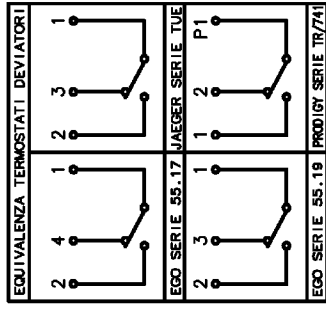

WIRING

OVEN SWITCH

357 533106a